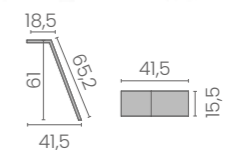

LR/WL010

	LR/W035/B
	LR/W035/N