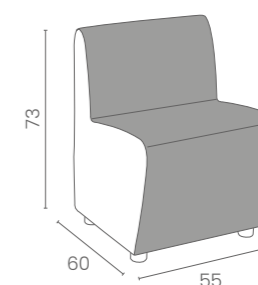

73

60

55

COLORI / COLOURS A ■ B □
DISPONIBILE IN 42 COLORI / AVAILABLE IN 42 COLOURS