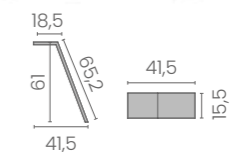

ALZAGAMBE MANUALE MANUAL LEG REST	
	LR/W015/B	LR/W016/B
	LR/W015/N	LR/W016/N