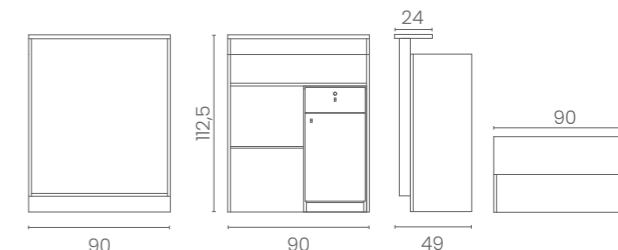

COLORE IN FOTO:
COLOUR IN PHOTO:
VINTAGE WHITE G3

FRONTALE TAPPEZZATO
DISPONIBILE IN 42 COLORI
UPHOLSTERED PANEL
AVAILABLE IN 42
COLOURS

90

112,5

90

49

90

SCALA