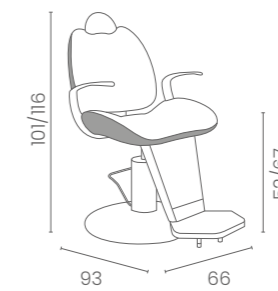

DISPONIBILE CON LED
AVAILABLE WITH LED
LR/AC040

GIOVE

LR/M110

DISPONIBILE CON LED
AVAILABLE WITH LED
LR/AC110

RIPIANI DISPONIBILI NEI MATERIALI
SHELVES AVAILABLE IN THE MATERIALS

LR/BC650

FIGARO

COLORI IN FOTO:
COLOURS IN PHOTO:
VINTAGE ASH G4
VINTAGE BLACK G1