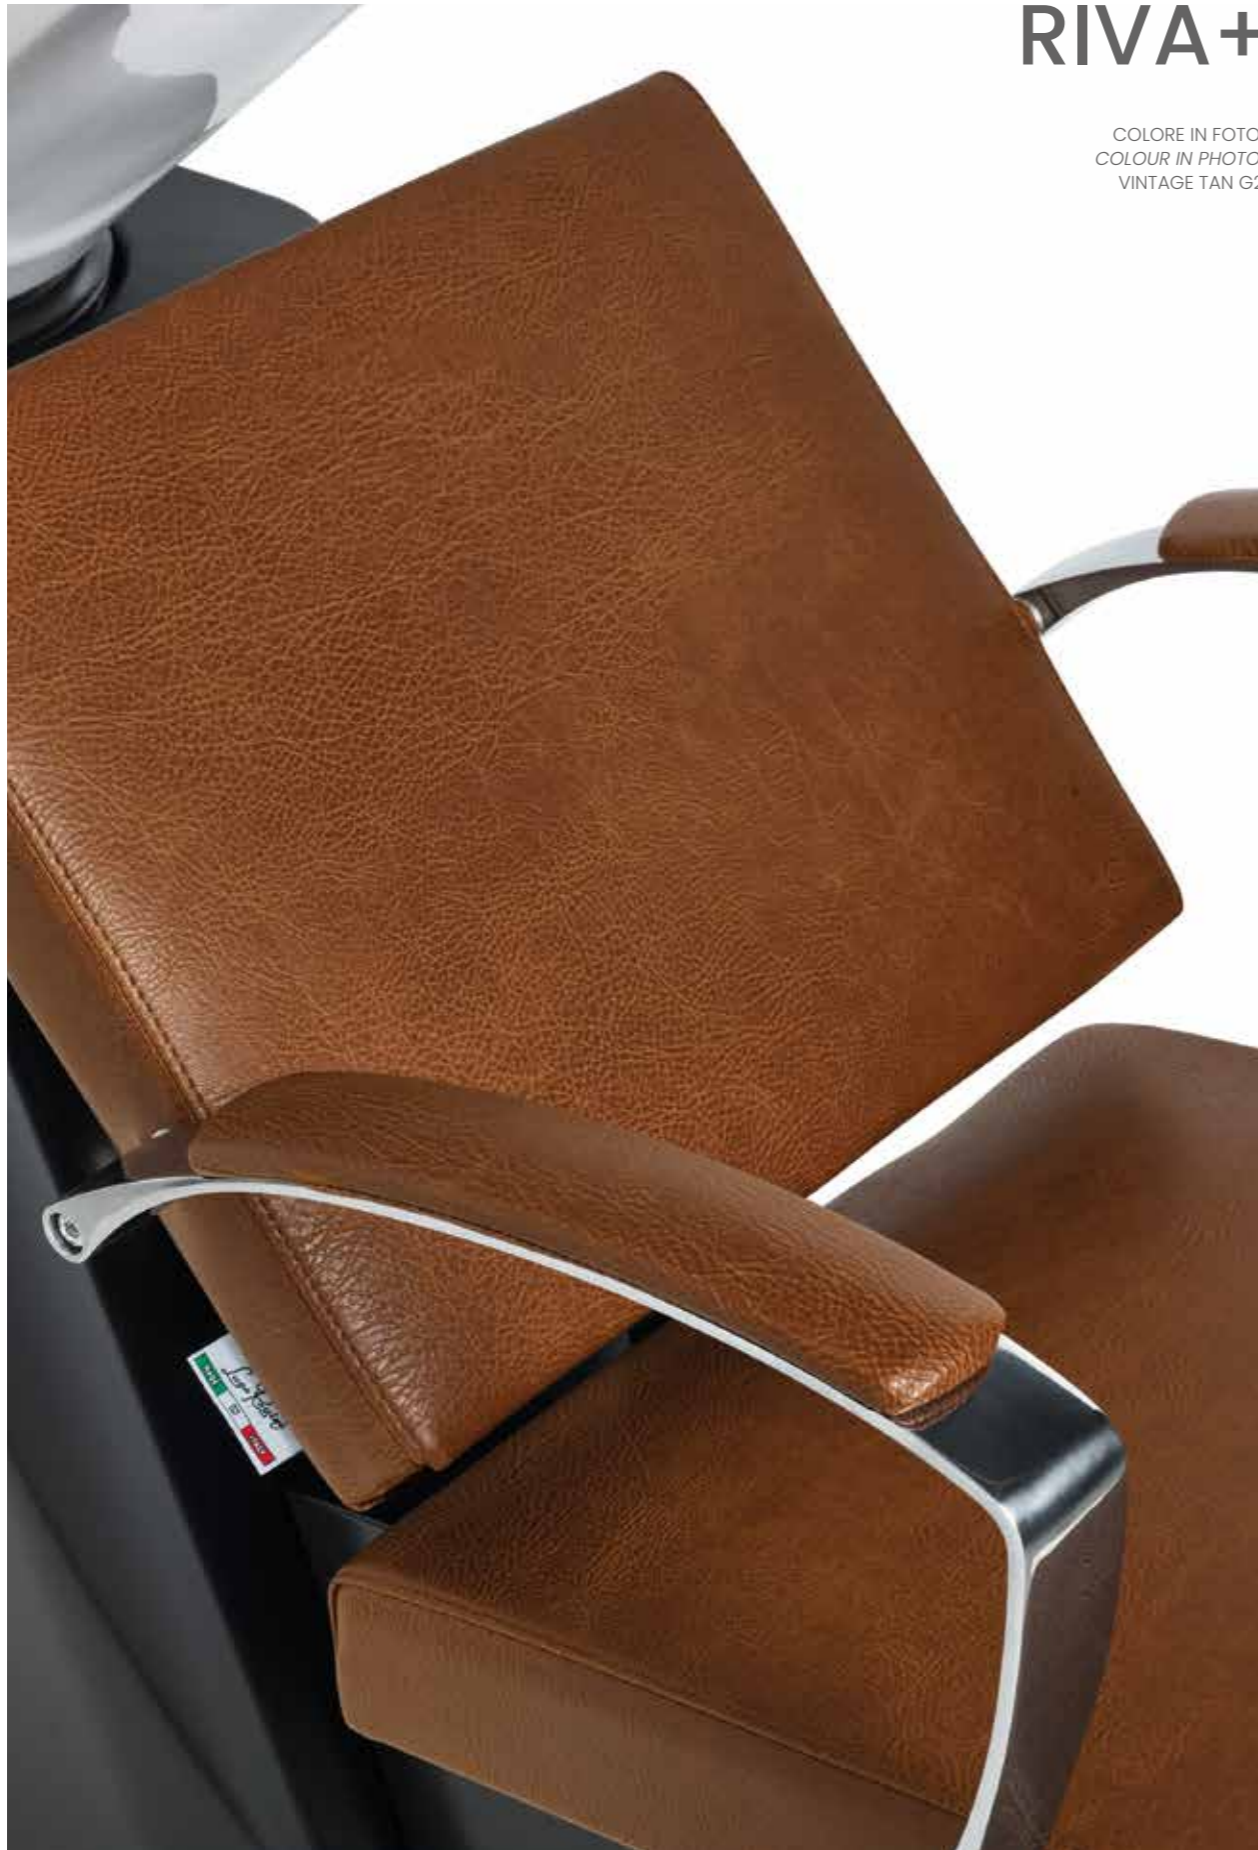

LR/W030/B

LR/WL005

LR/WL010

	LR/W030/B
	LR/W030/N

COLORI / COLOURS A ■ B □
DISPONIBILE IN 42 COLORI / AVAILABLE IN 42 COLOURS

RIVA+

COLORE IN FOTO:
COLOUR IN PHOTO:
VINTAGE TAN G2

LR/W035/B