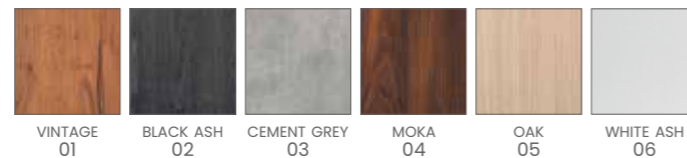

DISPONIBILE CON LED
AVAILABLE WITH LED
LR/AC040

GIOVE

LR/M110

DISPONIBILE CON LED
AVAILABLE WITH LED
LR/AC110

RIPIANI DISPONIBILI NEI MATERIALI
SHELVES AVAILABLE IN THE MATERIALS

LR/BC650

FIGARO

COLORI IN FOTO:
COLOURS IN PHOTO:
VINTAGE ASH G4
VINTAGE BLACK G1

COLORI / COLOURS A ■ B □
DISPONIBILE IN 42 COLORI / AVAILABLE IN 42 COLOURS

LEVANTE

COLORE IN FOTO:
COLOUR IN PHOTO:
TEA 62

LR/BC750

LR/BC755

DISPONIBILE IN 42 COLORI / AVAILABLE IN 42 COLOURS

ALBA

COLORE IN FOTO:
COLOUR IN PHOTO:
PEACOCK BLUE N3