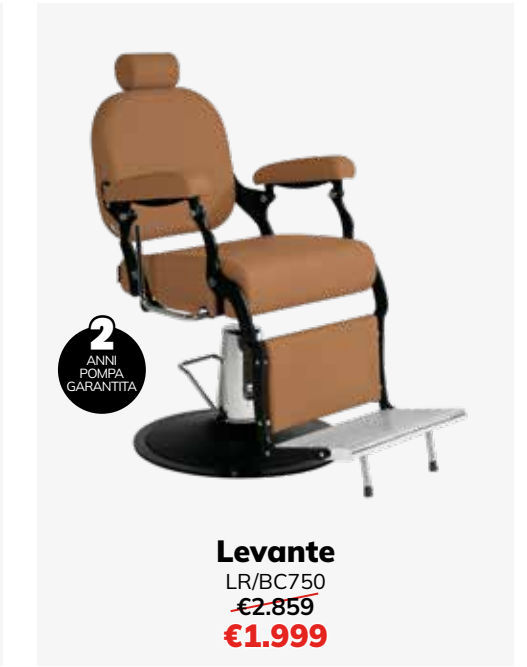

Melodia ▶
LR/M010-B
~~€649~~
€449

Disponibile
anche in
bianco

Elena
LR/C354/S
~~€789~~
€549

NOVITÀ

Venezia ▶
LR/M070-B
~~€719~~
€499

Disponibile
anche in
bianco

Opera
LR/C304/S
~~€639~~
€449

Figaro
LR/BC650
~~€1.569~~
€1.099

Levante
LR/BC755
~~€3.149~~
€2.199

Levante
LR/BC750
~~€2.859~~
€1.999

Arena
LR/RD030
~~€1.289~~
€899

Aida
LR/RD015
~~€929~~
€649

struttura disponibile anche in nero

Aida
LR/RD021
~~€1.119~~
€779

struttura disponibile anche in bianco