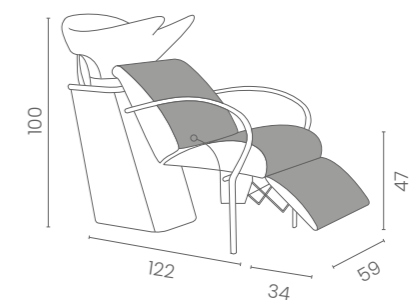

ACQUALINE

COLORE IN FOTO:
COLOUR IN PHOTO:
VINTAGE ICE K8

LR/W015/B

LR/W016/B

LR/WL005

LR/WL010

	ALZAGAMBE MANUALE MANUAL LEG REST	
	LR/W015/B	LR/W016/B
	LR/W015/N	LR/W016/N

COLORI / COLOURS A ■ B □
DISPONIBILE IN 42 COLORI / AVAILABLE IN 42 COLOURS