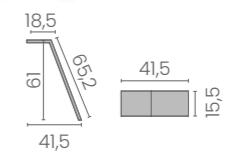

LR/WL010

	LR/W030/B
	LR/W030/N