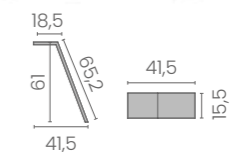

ACQUALINE

COLORE IN FOTO:
COLOUR IN PHOTO:
VINTAGE ICE K8

LR/W015/B

LR/W016/B

LR/WL005

LR/WL010

	ALZAGAMBE MANUALE MANUAL LEG REST	
	LR/W015/B	LR/W016/B
	LR/W015/N	LR/W016/N

COLORI / COLOURS A ■ B □
DISPONIBILE IN 42 COLORI / AVAILABLE IN 42 COLOURS