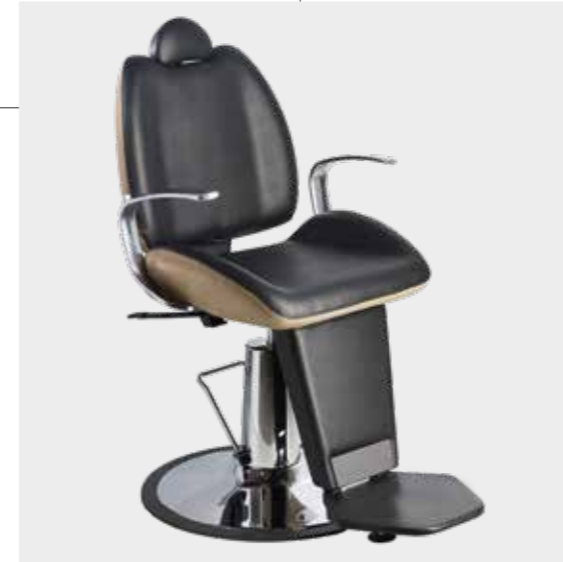

DISPONIBILE CON LED
AVAILABLE WITH LED
LR/AC040

GIOVE

LR/M110

DISPONIBILE CON LED
AVAILABLE WITH LED
LR/AC110

RIPIANI DISPONIBILI NEI MATERIALI
SHELVES AVAILABLE IN THE MATERIALS

LR/BC650

FIGARO

COLORI IN FOTO:
COLOURS IN PHOTO:
VINTAGE ASH G4
VINTAGE BLACK G1