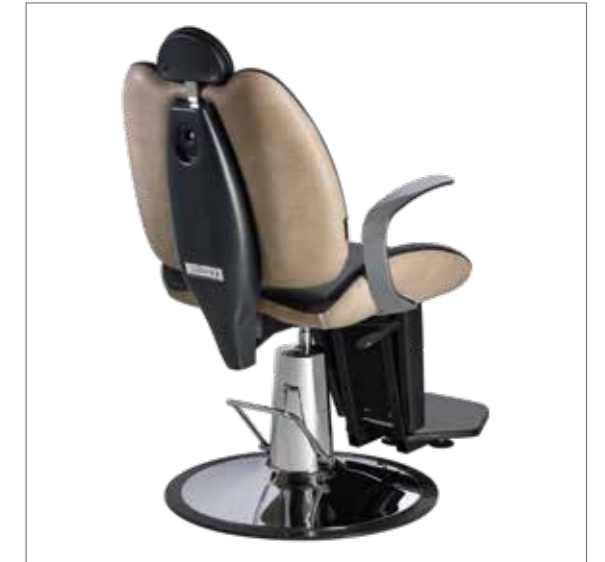

DISPONIBILE CON LED
AVAILABLE WITH LED
LR/AC040

GIOVE

LR/M110

DISPONIBILE CON LED
AVAILABLE WITH LED
LR/AC110

RIPIANI DISPONIBILI NEI MATERIALI
SHELVES AVAILABLE IN THE MATERIALS

LR/BC650

FIGARO

COLORI IN FOTO:
COLOURS IN PHOTO:
VINTAGE ASH G4
VINTAGE BLACK G1