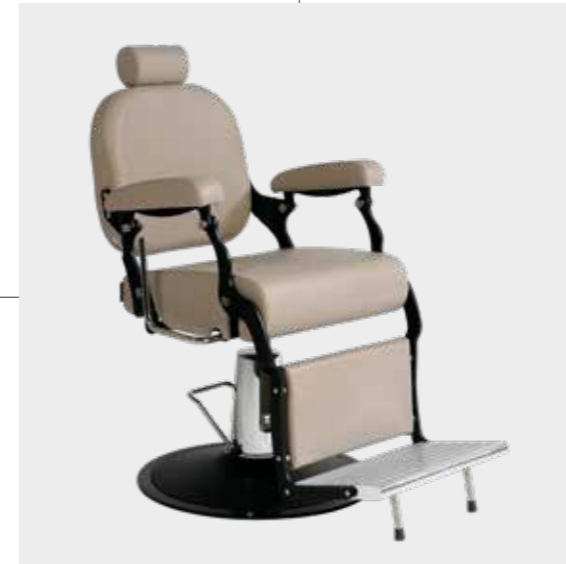

LEVANTE

COLORE IN FOTO:
COLOUR IN PHOTO:
TEA 62

LR/BC750

LR/BC755

DISPONIBILE IN 42 COLORI / AVAILABLE IN 42 COLOURS