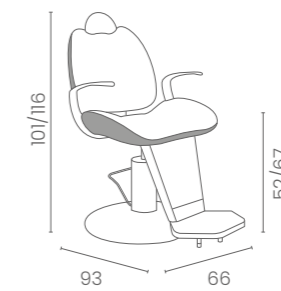

DISPONIBILE CON LED
AVAILABLE WITH LED
LR/AC040

GIOVE

LR/M110

DISPONIBILE CON LED
AVAILABLE WITH LED
LR/AC110

RIPIANI DISPONIBILI NEI MATERIALI
SHELVES AVAILABLE IN THE MATERIALS

LR/BC650

FIGARO

COLORI IN FOTO:
COLOURS IN PHOTO:
VINTAGE ASH G4
VINTAGE BLACK G1