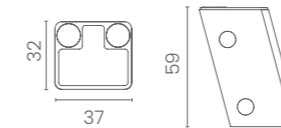

ACQUALINE

COLORE IN FOTO:
COLOUR IN PHOTO:
VINTAGE ICE K8

LR/W015/B

LR/W016/B

LR/WL005

LR/WL010

	ALZAGAMBE MANUALE MANUAL LEG REST	
	LR/W015/B	LR/W016/B
	LR/W015/N	LR/W016/N

COLORI / COLOURS A ■ B □
DISPONIBILE IN 42 COLORI / AVAILABLE IN 42 COLOURS