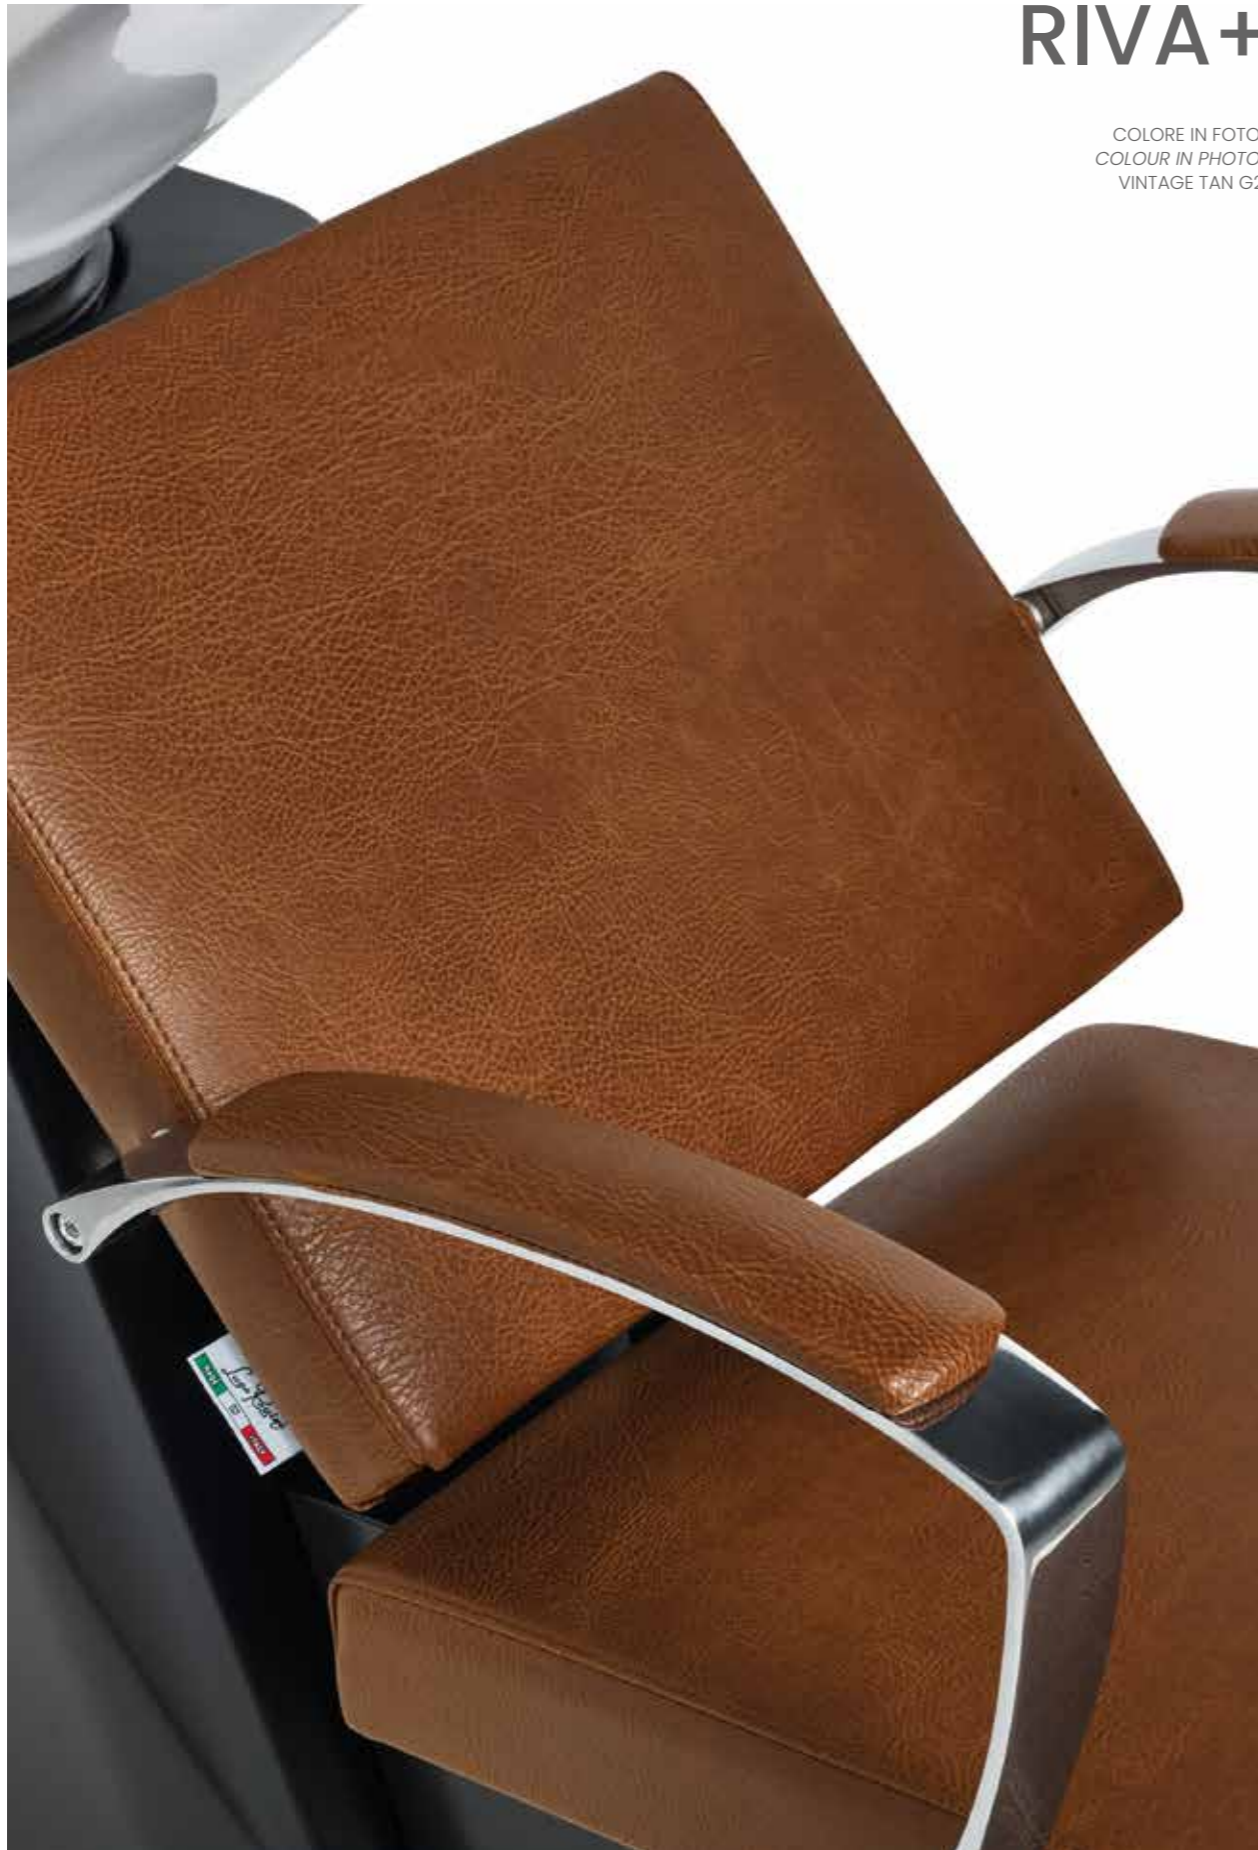

RIVA

COLORE IN FOTO:
COLOUR IN PHOTO:
VINTAGE ASH G4

LR/W030/B

LR/WL005

LR/WL010

	LR/W030/B
	LR/W030/N

COLORI / COLOURS A ■ B □

DISPONIBILE IN 42 COLORI / AVAILABLE IN 42 COLOURS