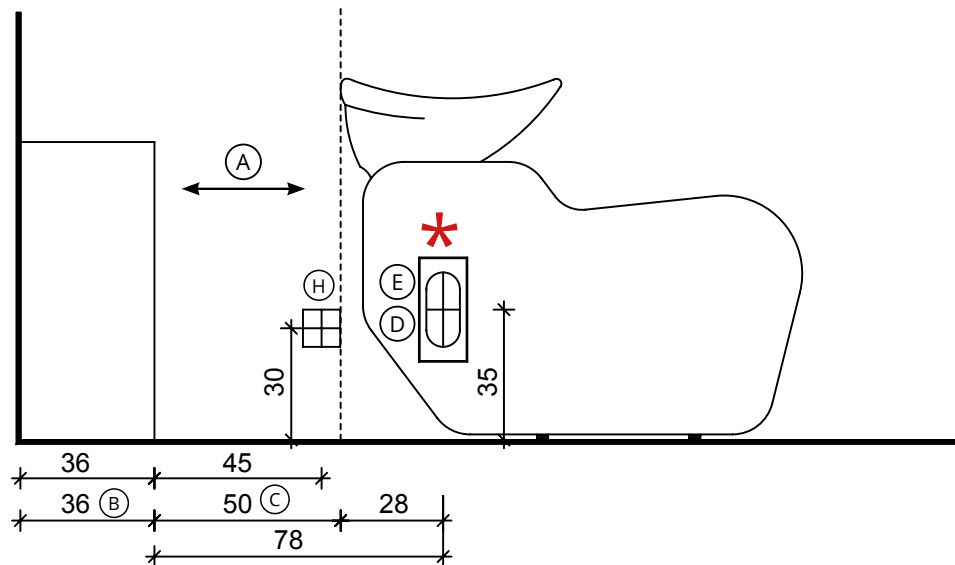

Garda

LR/W050 - LR/W051 - LR/W052

Fissaggio Pavimento Pavement Fixing

Fissaggio Muro Wall Fixing

* Accessorio - Accessory
LR/AC025

(A) Spazio di lavoro
Work space

(B) 36 cm per il mobile 'Service Centre'
48 cm per il mobile 'Wall System'
36cm for 'Service Centre' service cabinet
48cm for 'Wall System' service cabinet

(C) Misura variabile - Non meno di 50 cm
Variable measurement - No less than 50 cm

(D) Entrata tubo acqua calda e fredda
Hot and cold water inlet tube

(E) Uscita scarico acqua
Water outlet discharge

(F) Misura dal muro
Measurement from wall

(G) Carico acqua 3/8" - Scarico ø40
Water Inlet 3/8" - Outlet ø40

(H) Punto elettrico - 100/220-240 V
Electric point - 100/220-240 V

LR/W050 - LR/W051

Colori / Colours A ■ B □