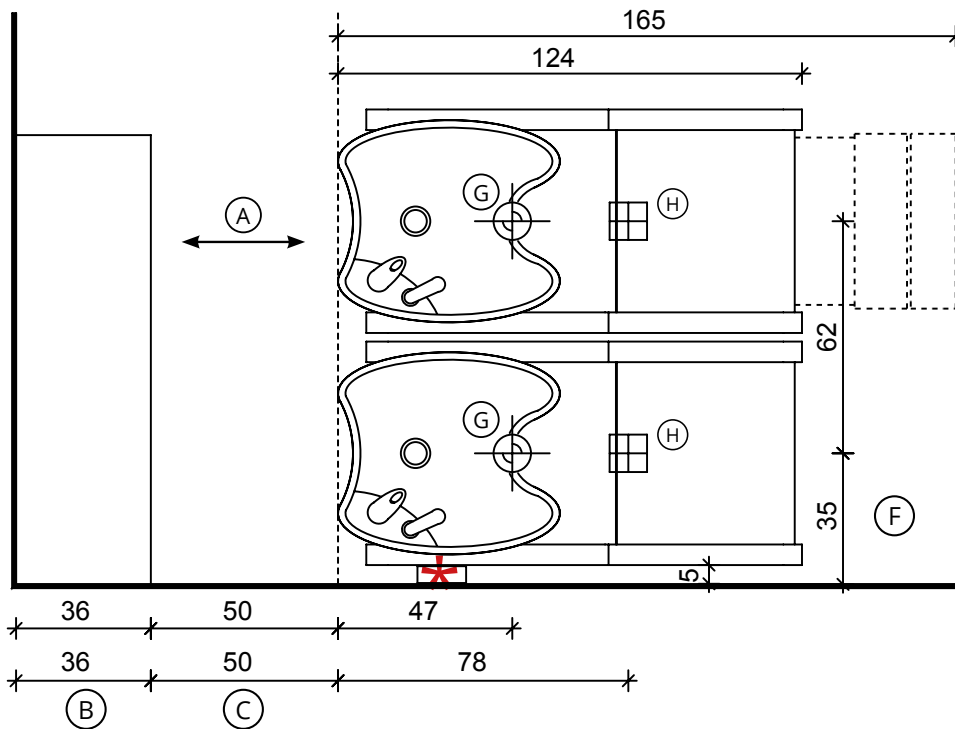

Garda

LR/W050 - LR/W051 - LR/W052

Fissaggio Pavimento Pavement Fixing

Fissaggio Muro Wall Fixing

* Accessorio - Accessory
LR/AC025

(A) Spazio di lavoro
Work space

(B) 36 cm per il mobile 'Service Centre'
48 cm per il mobile 'Wall System'
36cm for 'Service Centre' service cabinet
48cm for 'Wall System' service cabinet

(C) Misura variabile - Non meno di 50 cm
Variable measurement - No less than 50 cm

(D) Entrata tubo acqua calda e fredda
Hot and cold water inlet tube

(E) Uscita scarico acqua
Water outlet discharge

(F) Misura dal muro
Measurement from wall

(G) Carico acqua 3/8" - Scarico ø40
Water Inlet 3/8" - Outlet ø40

(H) Punto elettrico - 100/220-240 V
Electric point - 100/220-240 V

LR/W050 - LR/W051

Colori / Colours A ■ B □