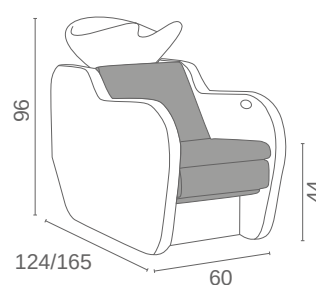

Garda

LR/W050 - LR/W051 - LR/W052

Fissaggio Pavimento Pavement Fixing

Fissaggio Muro Wall Fixing

* Accessorio - Accessory
LR/AC025

(A) Spazio di lavoro
Work space

(B) 36 cm per il mobile 'Service Centre'
48 cm per il mobile 'Wall System'
36cm for 'Service Centre' service cabinet
48cm for 'Wall System' service cabinet

(C) Misura variabile - Non meno di 50 cm
Variable measurement - No less than 50 cm

(D) Entrata tubo acqua calda e fredda
Hot and cold water inlet tube

(E) Uscita scarico acqua
Water outlet discharge

(F) Misura dal muro
Measurement from wall

(G) Carico acqua 3/8" - Scarico ø40
Water Inlet 3/8" - Outlet ø40

(H) Punto elettrico - 100/220-240 V
Electric point - 100/220-240 V

LR/W050 - LR/W051

Colori / Colours A ■ B □