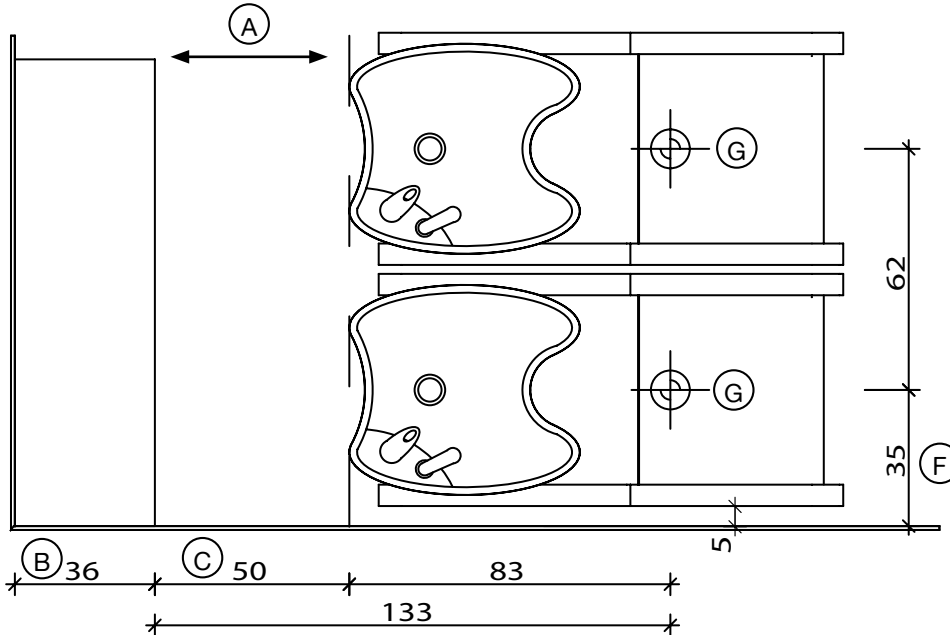

Onda LR/W020

Impianto idraulico a terra
Floor Plumbing Fixing

Impianto idraulico a muro
Wall Plumbing Fixing

- (A) Spazio di lavoro
Work space
- (B) 36 cm per il mobile 'Service Centre'
48 cm per il mobile 'Wall System'
36cm for 'Service Centre' cabinet
48cm for 'Wall System' cabinet
- (C) Misura variabile - Non meno di 50 cm
Variable measurement - No less than 50 cm
- (D) Entrata tubo acqua calda e fredda
Hot and cold water inlet tube
- (E) Uscita tubo acqua
Water outlet tube
- (F) Misura dal muro
Measurement from wall
- (G) Carico acqua 3/8" - Scarico ø40
Water Inlet 3/8" - Outlet ø40

Onda LR/W025

Colori
Colours
A ■ B ■

Impianto idraulico/elettrico a terra Electrical and Floor Plumbing Fixing

Impianto idraulico/elettrico a muro Electrical and Wall Plumbing Fixing

- (A) Spazio di lavoro
Work space
36 cm per il mobile 'Service Centre'
48 cm per il mobile 'Wall System'
- (B) 36cm for 'Service Centre' cabinet
48cm for 'Wall System' cabinet
- (C) Misura variabile - Non meno di 50 cm
Variable measurement - No less than 50 cm
- (D) Entrata tubo acqua calda e fredda
Hot and cold water inlet tube
- (E) Uscita tubo acqua
Water outlet tube
- (F) Misura dal muro
Measurement from wall
- (G) Carico acqua 3/8" - Scarico ø40
Water Inlet 3/8" - Outlet ø40
- (H) Punto elettrico - 100/220-240 V
Electric point - 100/220-240 V