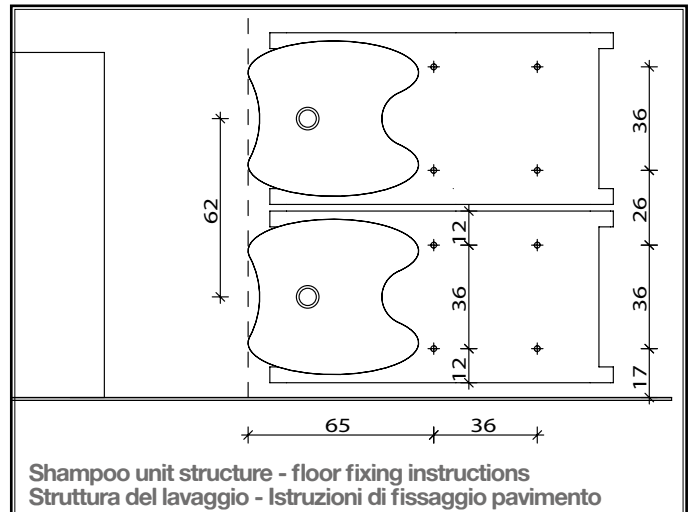

Onda LR/W020

Impianto idraulico a terra
Floor Plumbing Fixing

Impianto idraulico a muro
Wall Plumbing Fixing

- (A) Spazio di lavoro
Work space
- (B) 36 cm per il mobile 'Service Centre'
48 cm per il mobile 'Wall System'
36cm for 'Service Centre' cabinet
48cm for 'Wall System' cabinet
- (C) Misura variabile - Non meno di 50 cm
Variable measurement - No less than 50 cm
- (D) Entrata tubo acqua calda e fredda
Hot and cold water inlet tube
- (E) Uscita tubo acqua
Water outlet tube
- (F) Misura dal muro
Measurement from wall
- (G) Carico acqua 3/8" - Scarico ø40
Water Inlet 3/8" - Outlet ø40

Onda LR/W025

Colori
Colours
A ■ B ■

Impianto idraulico/elettrico a terra Electrical and Floor Plumbing Fixing

Impianto idraulico/elettrico a muro Electrical and Wall Plumbing Fixing

- (A) Spazio di lavoro
Work space
36 cm per il mobile 'Service Centre'
48 cm per il mobile 'Wall System'
- (B) 36cm for 'Service Centre' cabinet
48cm for 'Wall System' cabinet
- (C) Misura variabile - Non meno di 50 cm
Variable measurement - No less than 50 cm
- (D) Entrata tubo acqua calda e fredda
Hot and cold water inlet tube
- (E) Uscita tubo acqua
Water outlet tube
- (F) Misura dal muro
Measurement from wall
- (G) Carico acqua 3/8" - Scarico ø40
Water Inlet 3/8" - Outlet ø40
- (H) Punto elettrico - 100/220-240 V
Electric point - 100/220-240 V