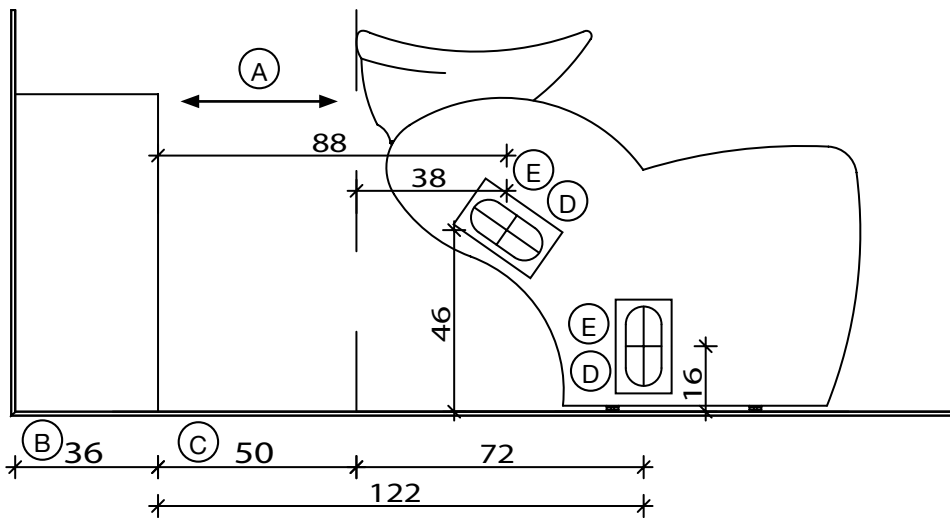

Onda LR/W020

Impianto idraulico a terra
Floor Plumbing Fixing

Impianto idraulico a muro
Wall Plumbing Fixing

- (A) Spazio di lavoro
Work space
- (B) 36 cm per il mobile 'Service Centre'
48 cm per il mobile 'Wall System'
36cm for 'Service Centre' cabinet
48cm for 'Wall System' cabinet
- (C) Misura variabile - Non meno di 50 cm
Variable measurement - No less than 50 cm
- (D) Entrata tubo acqua calda e fredda
Hot and cold water inlet tube
- (E) Uscita tubo acqua
Water outlet tube
- (F) Misura dal muro
Measurement from wall
- (G) Carico acqua 3/8" - Scarico ø40
Water Inlet 3/8" - Outlet ø40

Onda LR/W025

Colori
Colours
A ■ B ■

Impianto idraulico/elettrico a terra Electrical and Floor Plumbing Fixing

Impianto idraulico/elettrico a muro Electrical and Wall Plumbing Fixing

- (A) Spazio di lavoro
Work space
36 cm per il mobile 'Service Centre'
48 cm per il mobile 'Wall System'
- (B) 36cm for 'Service Centre' cabinet
48cm for 'Wall System' cabinet
- (C) Misura variabile - Non meno di 50 cm
Variable measurement - No less than 50 cm
- (D) Entrata tubo acqua calda e fredda
Hot and cold water inlet tube
- (E) Uscita tubo acqua
Water outlet tube
- (F) Misura dal muro
Measurement from wall
- (G) Carico acqua 3/8" - Scarico ø40
Water Inlet 3/8" - Outlet ø40
- (H) Punto elettrico - 100/220-240 V
Electric point - 100/220-240 V