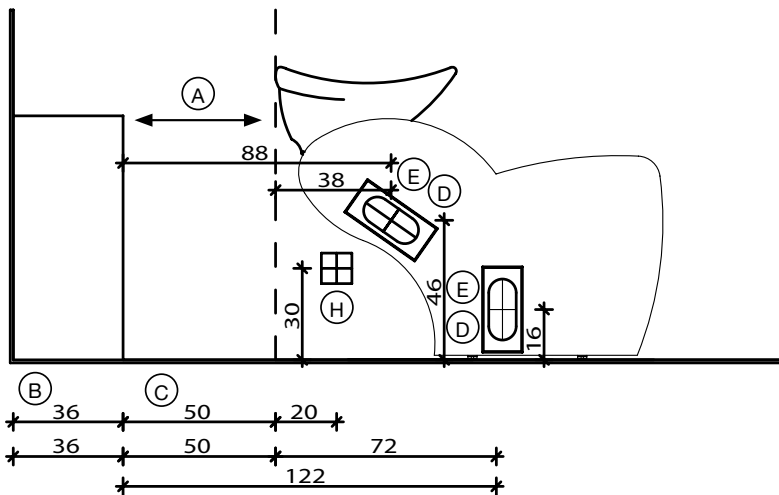

Onda LR/W020

Impianto idraulico a terra
Floor Plumbing Fixing

Impianto idraulico a muro
Wall Plumbing Fixing

- (A) Spazio di lavoro
Work space
- (B) 36 cm per il mobile 'Service Centre'
48 cm per il mobile 'Wall System'
36cm for 'Service Centre' cabinet
48cm for 'Wall System' cabinet
- (C) Misura variabile - Non meno di 50 cm
Variable measurement - No less than 50 cm
- (D) Entrata tubo acqua calda e fredda
Hot and cold water inlet tube
- (E) Uscita tubo acqua
Water outlet tube
- (F) Misura dal muro
Measurement from wall
- (G) Carico acqua 3/8" - Scarico ø40
Water Inlet 3/8" - Outlet ø40

Onda LR/W025

Colori
Colours
A ■ B ■

Impianto idraulico/elettrico a terra Electrical and Floor Plumbing Fixing

Impianto idraulico/elettrico a muro Electrical and Wall Plumbing Fixing

- (A) Spazio di lavoro
Work space
36 cm per il mobile 'Service Centre'
48 cm per il mobile 'Wall System'
- (B) 36cm for 'Service Centre' cabinet
48cm for 'Wall System' cabinet
- (C) Misura variabile - Non meno di 50 cm
Variable measurement - No less than 50 cm
- (D) Entrata tubo acqua calda e fredda
Hot and cold water inlet tube
- (E) Uscita tubo acqua
Water outlet tube
- (F) Misura dal muro
Measurement from wall
- (G) Carico acqua 3/8" - Scarico ø40
Water Inlet 3/8" - Outlet ø40
- (H) Punto elettrico - 100/220-240 V
Electric point - 100/220-240 V