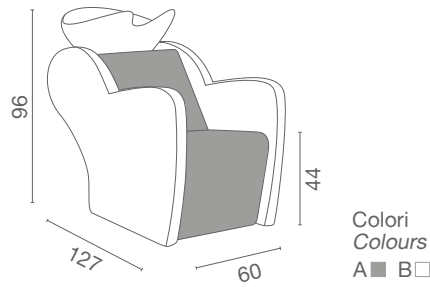

Onda LR/W020

Impianto idraulico a terra
Floor Plumbing Fixing

Impianto idraulico a muro
Wall Plumbing Fixing

- (A) Spazio di lavoro
Work space
- (B) 36 cm per il mobile 'Service Centre'
48 cm per il mobile 'Wall System'
36cm for 'Service Centre' cabinet
48cm for 'Wall System' cabinet
- (C) Misura variabile - Non meno di 50 cm
Variable measurement - No less than 50 cm
- (D) Entrata tubo acqua calda e fredda
Hot and cold water inlet tube
- (E) Uscita tubo acqua
Water outlet tube
- (F) Misura dal muro
Measurement from wall
- (G) Carico acqua 3/8" - Scarico ø40
Water Inlet 3/8" - Outlet ø40

Onda LR/W025

Colori
Colours
A ■ B ■

Impianto idraulico/elettrico a terra Electrical and Floor Plumbing Fixing

Impianto idraulico/elettrico a muro Electrical and Wall Plumbing Fixing

- (A) Spazio di lavoro
Work space
36 cm per il mobile 'Service Centre'
48 cm per il mobile 'Wall System'
- (B) 36cm for 'Service Centre' cabinet
48cm for 'Wall System' cabinet
- (C) Misura variabile - Non meno di 50 cm
Variable measurement - No less than 50 cm
- (D) Entrata tubo acqua calda e fredda
Hot and cold water inlet tube
- (E) Uscita tubo acqua
Water outlet tube
- (F) Misura dal muro
Measurement from wall
- (G) Carico acqua 3/8" - Scarico ø40
Water Inlet 3/8" - Outlet ø40
- (H) Punto elettrico - 100/220-240 V
Electric point - 100/220-240 V