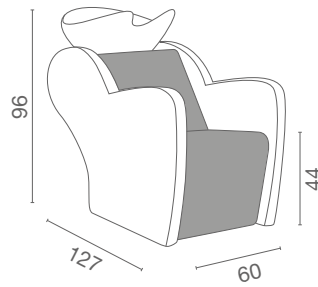

Onda LR/W020

Impianto idraulico a terra
Floor Plumbing Fixing

Impianto idraulico a muro
Wall Plumbing Fixing

- (A) Spazio di lavoro
Work space
- (B) 36 cm per il mobile 'Service Centre'
48 cm per il mobile 'Wall System'
36cm for 'Service Centre' cabinet
48cm for 'Wall System' cabinet
- (C) Misura variabile - Non meno di 50 cm
Variable measurement - No less than 50 cm
- (D) Entrata tubo acqua calda e fredda
Hot and cold water inlet tube
- (E) Uscita tubo acqua
Water outlet tube
- (F) Misura dal muro
Measurement from wall
- (G) Carico acqua 3/8" - Scarico ø40
Water Inlet 3/8" - Outlet ø40

Onda LR/W025

Colori
Colours
A ■ B ■

Impianto idraulico/elettrico a terra Electrical and Floor Plumbing Fixing

Impianto idraulico/elettrico a muro Electrical and Wall Plumbing Fixing

- (A) Spazio di lavoro
Work space
36 cm per il mobile 'Service Centre'
48 cm per il mobile 'Wall System'
- (B) 36cm for 'Service Centre' cabinet
48cm for 'Wall System' cabinet
- (C) Misura variabile - Non meno di 50 cm
Variable measurement - No less than 50 cm
- (D) Entrata tubo acqua calda e fredda
Hot and cold water inlet tube
- (E) Uscita tubo acqua
Water outlet tube
- (F) Misura dal muro
Measurement from wall
- (G) Carico acqua 3/8" - Scarico ø40
Water Inlet 3/8" - Outlet ø40
- (H) Punto elettrico - 100/220-240 V
Electric point - 100/220-240 V