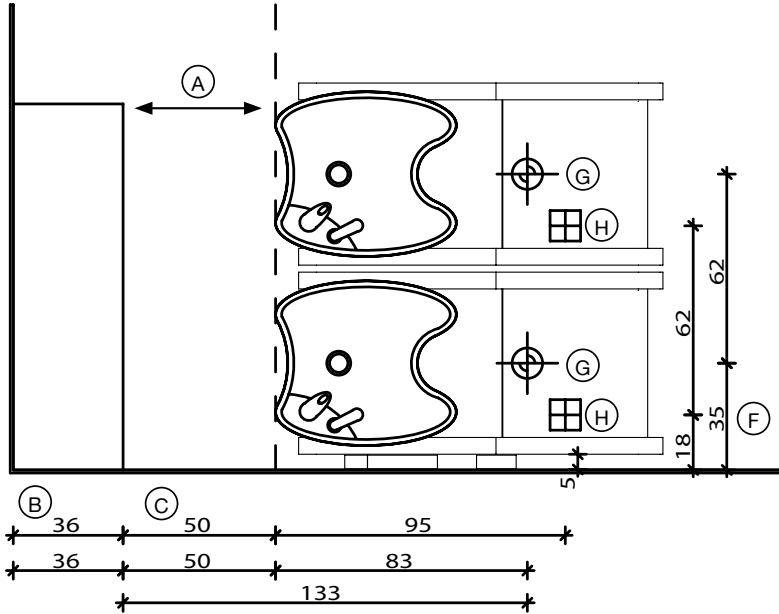

Onda LR/W020

Impianto idraulico a terra
Floor Plumbing Fixing

Impianto idraulico a muro
Wall Plumbing Fixing

- (A) Spazio di lavoro
Work space
- (B) 36 cm per il mobile 'Service Centre'
48 cm per il mobile 'Wall System'
36cm for 'Service Centre' cabinet
48cm for 'Wall System' cabinet
- (C) Misura variabile - Non meno di 50 cm
Variable measurement - No less than 50 cm
- (D) Entrata tubo acqua calda e fredda
Hot and cold water inlet tube
- (E) Uscita tubo acqua
Water outlet tube
- (F) Misura dal muro
Measurement from wall
- (G) Carico acqua 3/8" - Scarico ø40
Water Inlet 3/8" - Outlet ø40

Onda LR/W025

Colori
Colours
A ■ B ■

Impianto idraulico/elettrico a terra Electrical and Floor Plumbing Fixing

Impianto idraulico/elettrico a muro Electrical and Wall Plumbing Fixing

- (A) Spazio di lavoro
Work space
36 cm per il mobile 'Service Centre'
48 cm per il mobile 'Wall System'
- (B) 36cm for 'Service Centre' cabinet
48cm for 'Wall System' cabinet
- (C) Misura variabile - Non meno di 50 cm
Variable measurement - No less than 50 cm
- (D) Entrata tubo acqua calda e fredda
Hot and cold water inlet tube
- (E) Uscita tubo acqua
Water outlet tube
- (F) Misura dal muro
Measurement from wall
- (G) Carico acqua 3/8" - Scarico ø40
Water Inlet 3/8" - Outlet ø40
- (H) Punto elettrico - 100/220-240 V
Electric point - 100/220-240 V