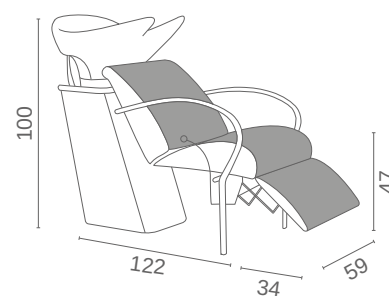

(C) Misura variabile - Non meno di 50 cm
Variable measurement - No less than 50 cm

(D) Entrata tubo acqua calda e fredda
Hot and cold water inlet tube

(E) Uscita scarico acqua
Water outlet discharge

(F) Misura dal muro
Measurement from wall

(G) Carico acqua 3/8" - Scarico ø40
Water Inlet 3/8" - Outlet ø40

LR/W015

LR/W016

Colori / Colours A ■ B □