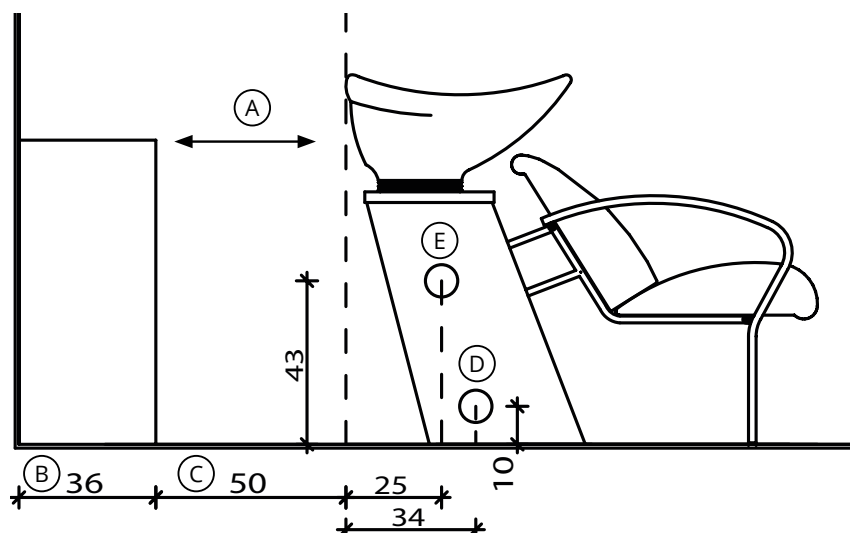

Acqualine

LR/W015 - LR/W016

Luca Rossini
MADE IN ITALY

Fissaggio Pavimento Pavement Fixing

Fissaggio Muro Wall Fixing

(A) Spazio di lavoro
Work space

(B) 36 cm per il mobile 'Service Centre'
48 cm per il mobile 'Wall System'
36cm for 'Service Centre' service cabinet
48cm for 'Wall System' service cabinet

(C) Misura variabile - Non meno di 50 cm
Variable measurement - No less than 50 cm

(D) Entrata tubo acqua calda e fredda
Hot and cold water inlet tube

(E) Uscita scarico acqua
Water outlet discharge

(F) Misura dal muro
Measurement from wall

(G) Carico acqua 3/8" - Scarico ø40
Water Inlet 3/8" - Outlet ø40

LR/W015

LR/W016

Colori / Colours A ■ B □