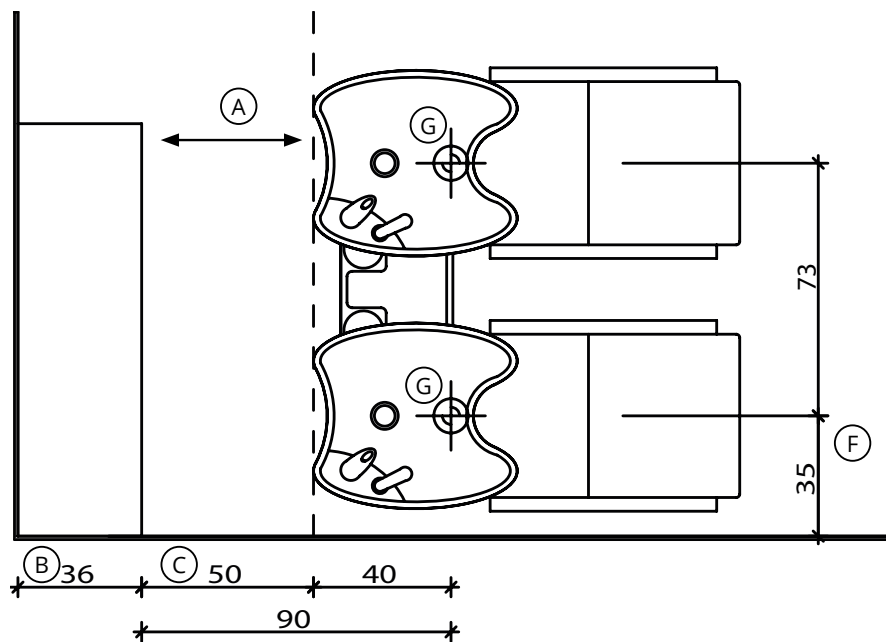

Acqualine

LR/W015 - LR/W016

Luca Rossini
MADE IN ITALY

Fissaggio Pavimento Pavement Fixing

Fissaggio Muro Wall Fixing

(A) Spazio di lavoro
Work space

(B) 36 cm per il mobile 'Service Centre'
48 cm per il mobile 'Wall System'
36cm for 'Service Centre' service cabinet
48cm for 'Wall System' service cabinet

(C) Misura variabile - Non meno di 50 cm
Variable measurement - No less than 50 cm

(D) Entrata tubo acqua calda e fredda
Hot and cold water inlet tube

(E) Uscita scarico acqua
Water outlet discharge

(F) Misura dal muro
Measurement from wall

(G) Carico acqua 3/8" - Scarico ø40
Water Inlet 3/8" - Outlet ø40

LR/W015

LR/W016

Colori / Colours A ■ B □