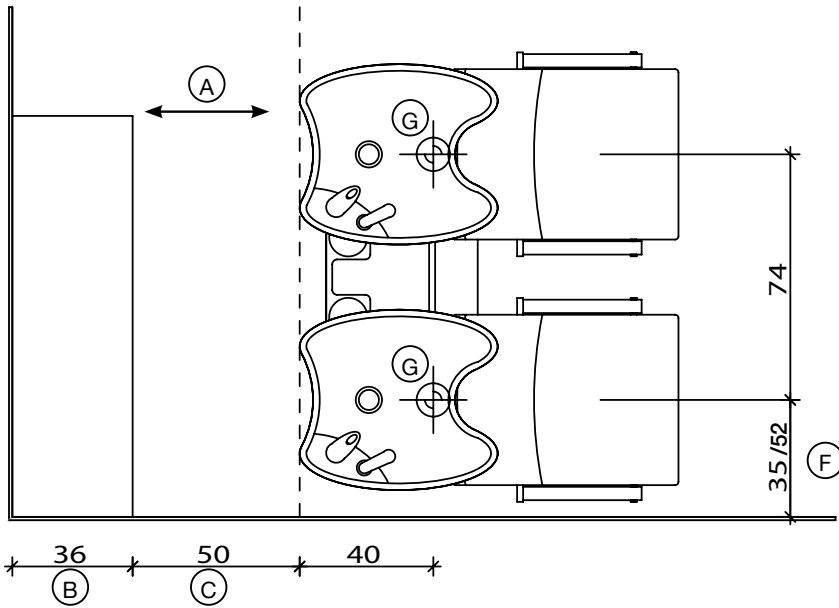

# Riva - Riva+

Fissaggio Pavimento  
Pavement Fixing

Fissaggio Muro  
Wall Fixing

- (A) Spazio di lavoro  
Work space  
36 cm per il mobile 'Service Centre'  
48 cm per il mobile 'Wall System'
- (B) 36cm for 'Service Centre' cabinet  
48cm for 'Wall System' cabinet
- (C) Misura variabile - Non meno di 50 cm  
Variable measurement - No less than 50 cm

- (D) Entrata tubo acqua calda e fredda  
Hot and cold water inlet tube
- (E) Uscita tubo acqua  
Water outlet tube
- (F) Misura dal muro  
Measurement from wall
- (G) Carico acqua 3/8" - Scarico ø40  
Water Inlet 3/8" - Outlet ø40