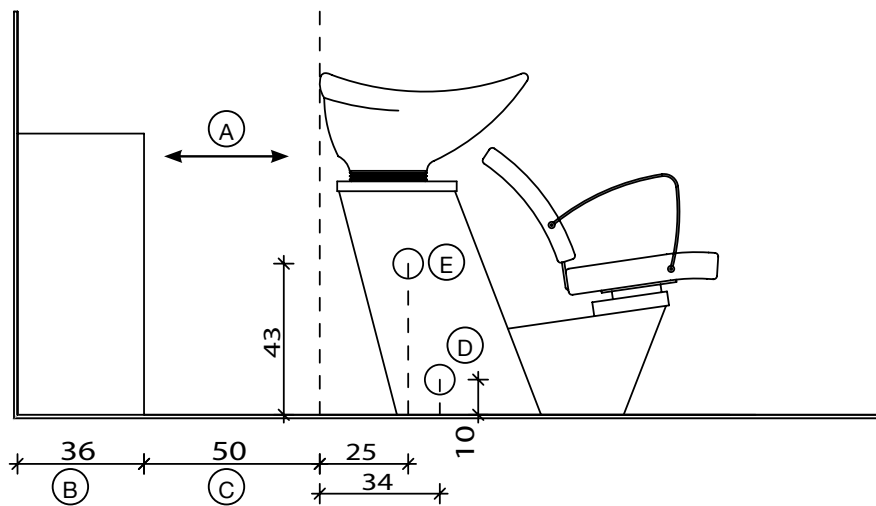

# Riva - Riva+

Fissaggio Pavimento  
Pavement Fixing

Fissaggio Muro  
Wall Fixing

- (A) Spazio di lavoro  
Work space  
36 cm per il mobile 'Service Centre'  
48 cm per il mobile 'Wall System'
- (B) 36cm for 'Service Centre' cabinet  
48cm for 'Wall System' cabinet
- (C) Misura variabile - Non meno di 50 cm  
Variable measurement - No less than 50 cm

- (D) Entrata tubo acqua calda e fredda  
Hot and cold water inlet tube
- (E) Uscita tubo acqua  
Water outlet tube
- (F) Misura dal muro  
Measurement from wall
- (G) Carico acqua 3/8" - Scarico ø40  
Water Inlet 3/8" - Outlet ø40