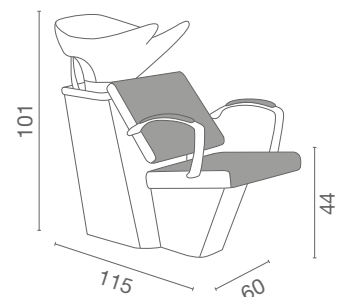

Colori
Colours A ■ B □