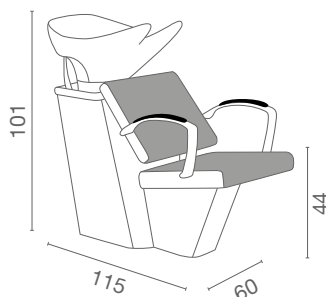

Colori
Colours A ■ B □