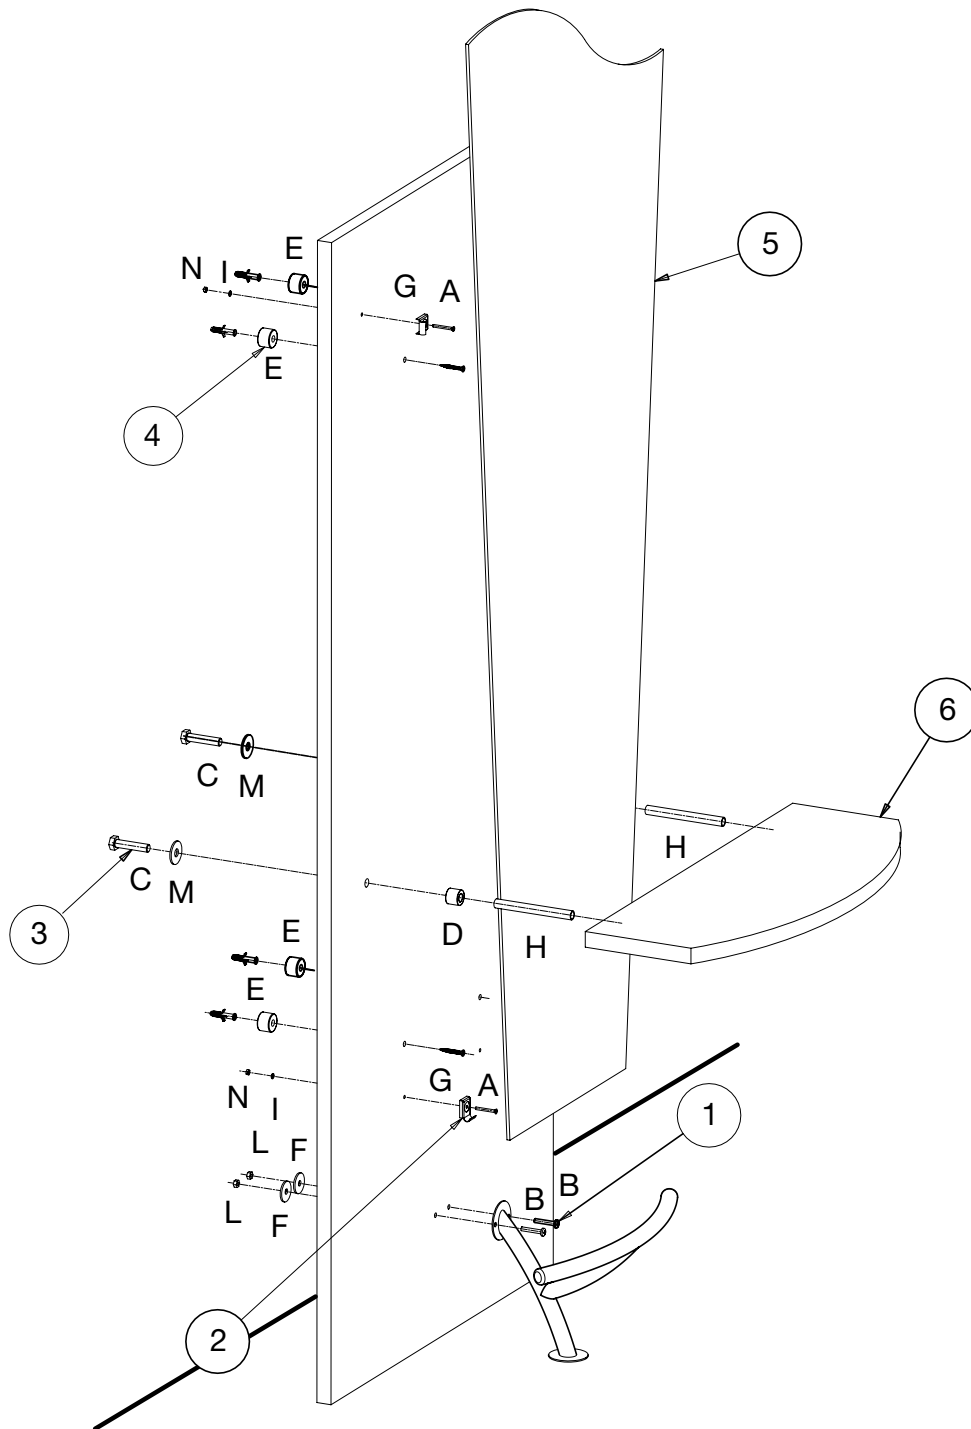

Istruzioni Venezia

LR/M070-B - LR/M080-D

LR/M070-B

LR/M080-D

- FISSAGGIO A PARETE
- ⊗ INGRESSO ALIMENTAZIONE 230V
ASSORBIMENTO 15W

Venezia

LR/M070-B - LR/M080-D

A	B	C	D	E	F	G	H	I	L	M	N
X4	X2	X2	X2	X2	X2	X4	X2	X4	X2	X2	X4