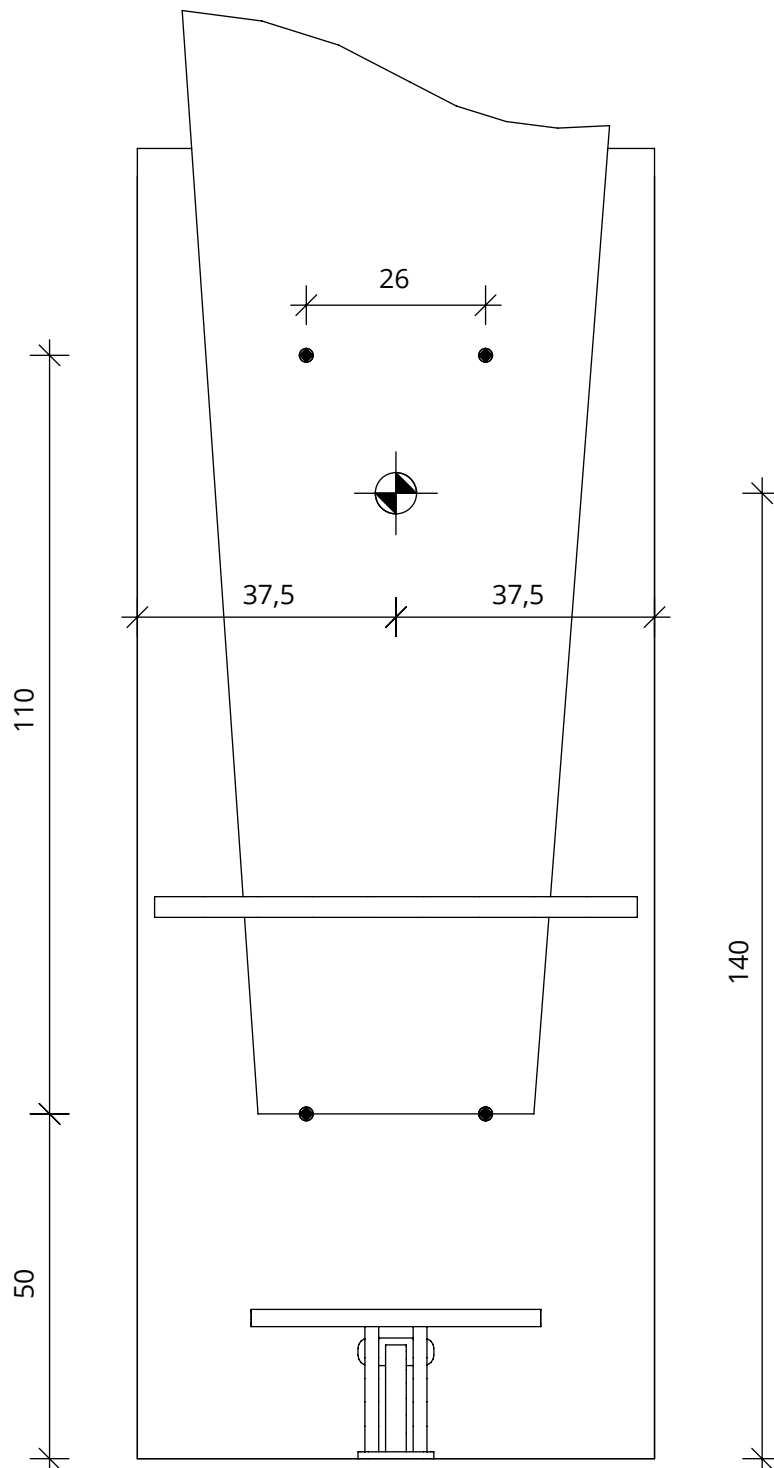

Istruzioni Venezia

LR/M070-B - LR/M080-D

LR/M070-B

LR/M080-D

- FISSAGGIO A PARETE
- ⊗ INGRESSO ALIMENTAZIONE 230V
ASSORBIMENTO 15W

Venezia

LR/M070-B - LR/M080-D

A	B	C	D	E	F	G	H	I	L	M	N
X4	X2	X2	X2	X2	X2	X4	X2	X4	X2	X2	X4