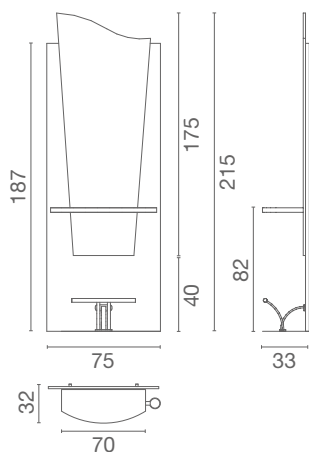

Istruzioni Venezia

LR/M070-B - LR/M080-D

LR/M070-B

LR/M080-D

- FISSAGGIO A PARETE
- ⊗ INGRESSO ALIMENTAZIONE 230V
ASSORBIMENTO 15W

Venezia

LR/M070-B - LR/M080-D

A	B	C	D	E	F	G	H	I	L	M	N
X4	X2	X2	X2	X2	X2	X4	X2	X4	X2	X2	X4