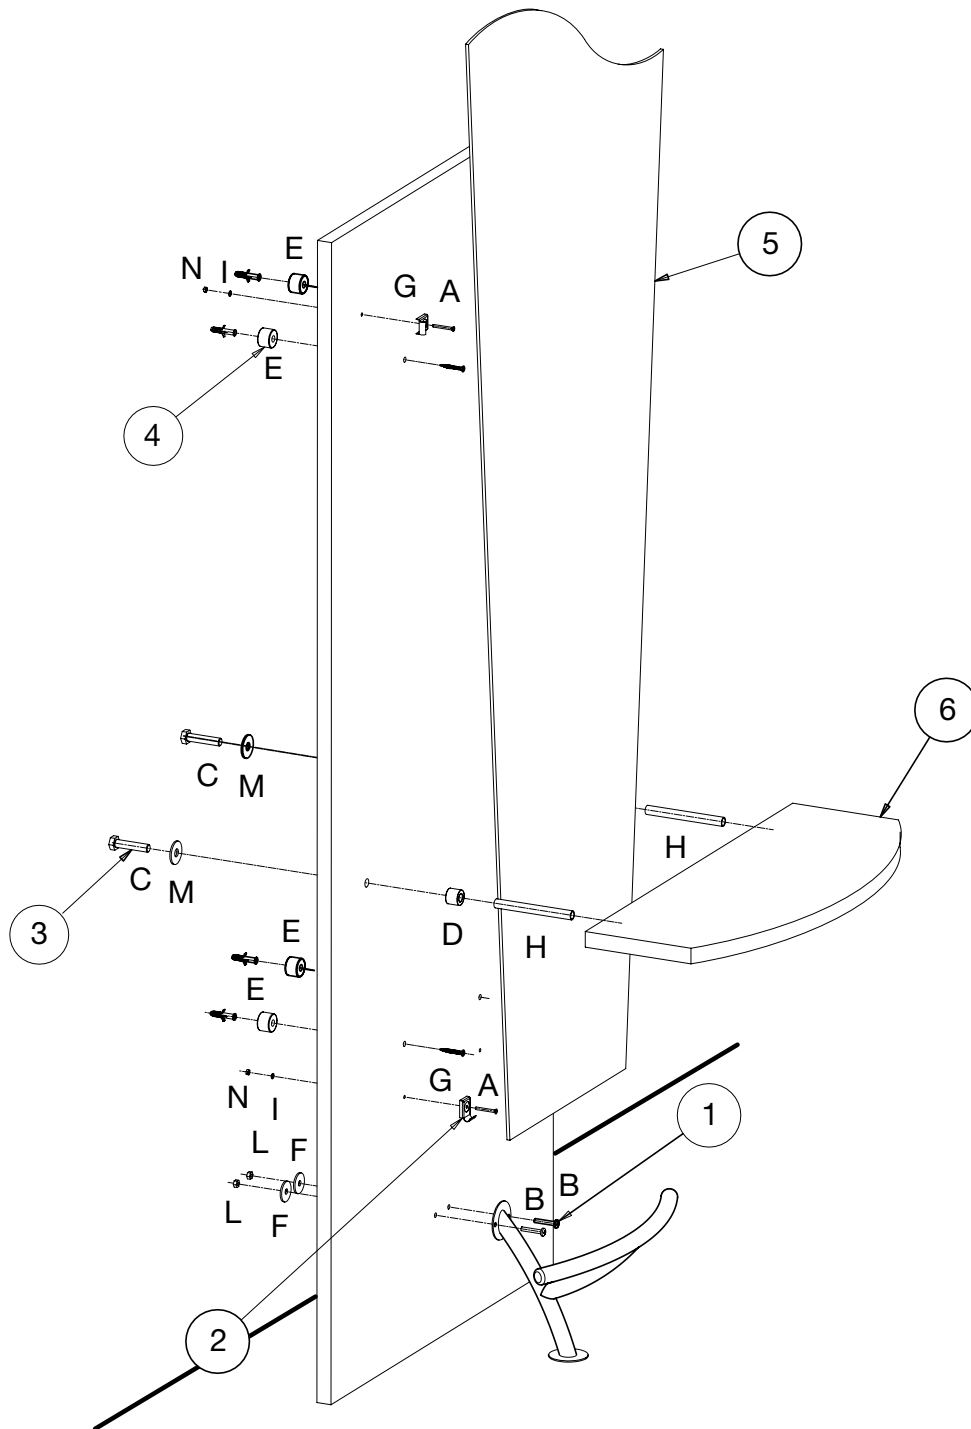

Istruzioni Venezia

LR/M070-B - LR/M080-D

LR/M070-B

LR/M080-D

- FISSAGGIO A PARETE
- ⊗ INGRESSO ALIMENTAZIONE 230V
ASSORBIMENTO 15W

Venezia

LR/M070-B - LR/M080-D

A	B	C	D	E	F	G	H	I	L	M	N
X4	X2	X2	X2	X4	X2	X4	X2	X4	X2	X2	X4