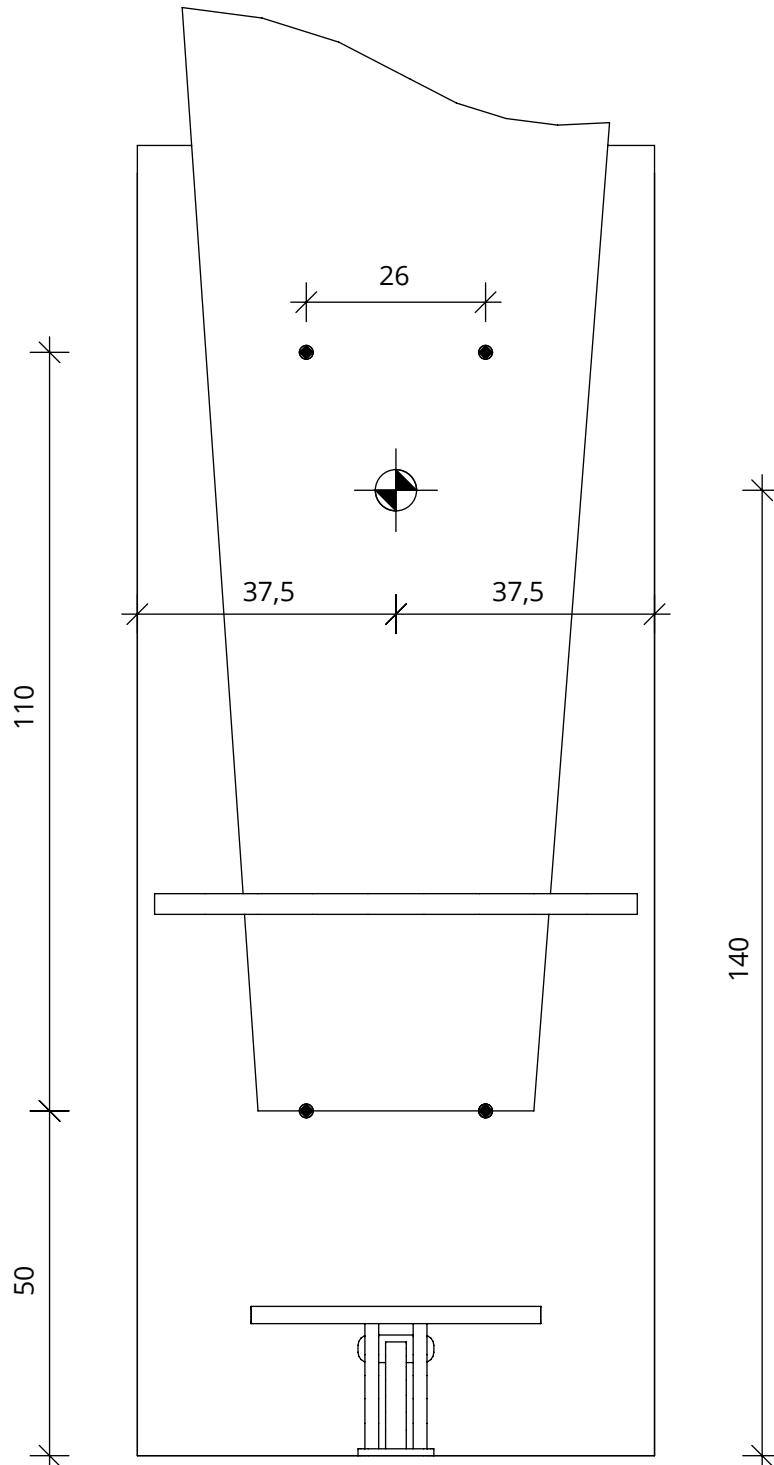

Istruzioni Venezia

LR/M070-B - LR/M080-D

LR/M070-B

LR/M080-D

- FISSAGGIO A PARETE
- ⊗ INGRESSO ALIMENTAZIONE 230V
ASSORBIMENTO 15W

Venezia

LR/M070-B - LR/M080-D

A	B	C	D	E	F	G	H	I	L	M	N
X4	X2	X2	X2	X4	X2	X4	X2	X4	X2	X2	X4