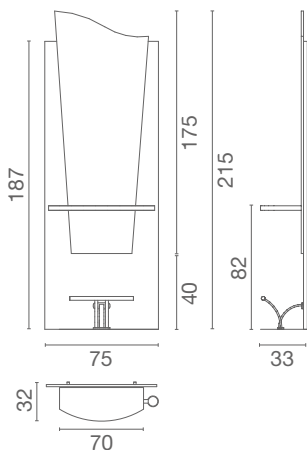

Istruzioni Venezia

LR/M070-B - LR/M080-D

LR/M070-B

LR/M080-D

- FISSAGGIO A PARETE
- ⊗ INGRESSO ALIMENTAZIONE 230V
ASSORBIMENTO 15W

Venezia

LR/M070-B - LR/M080-D

A	B	C	D	E	F	G	H	I	L	M	N
X4	X2	X2	X2	X4	X2	X4	X2	X4	X2	X2	X4