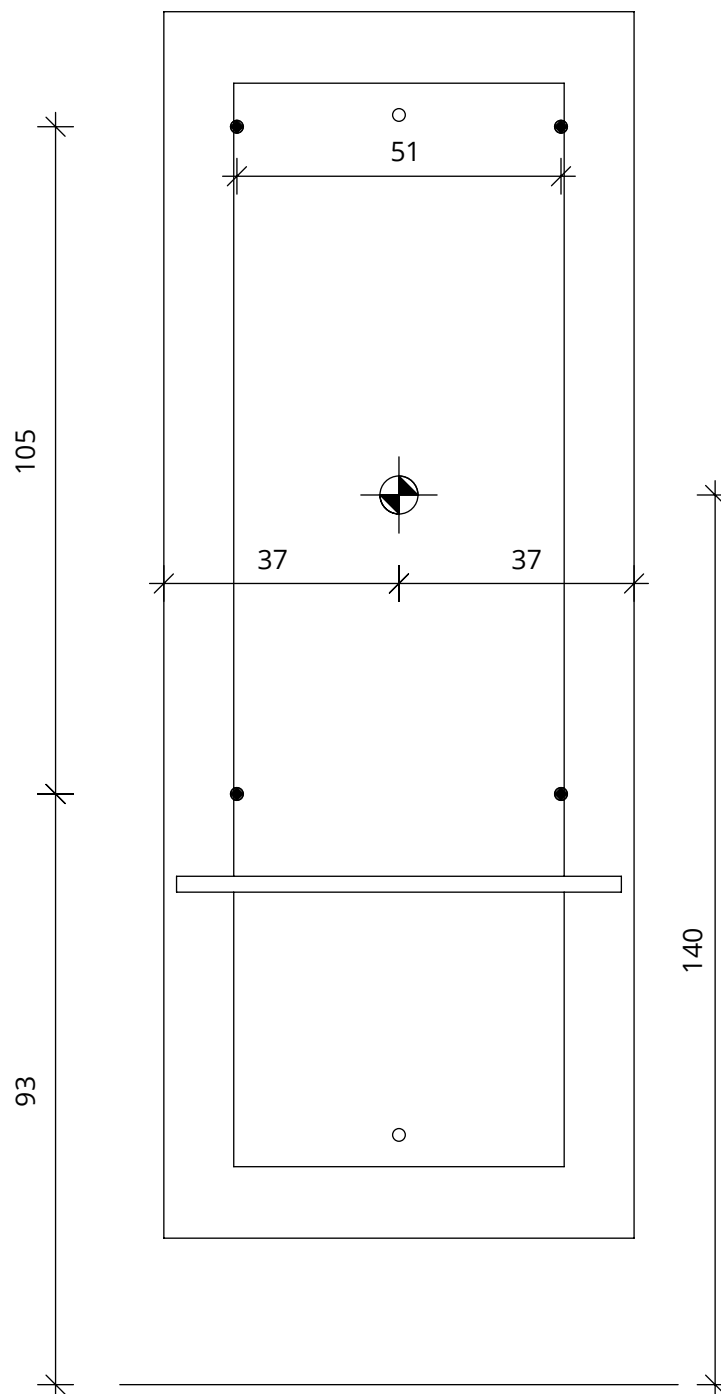

# Istruzioni Melodia

LR/M010-B - LR/M050-D

LR/M010-B

LR/M050-D

- FISSAGGIO A PARETE
- ⊕ INGRESSO ALIMENTAZIONE 230V  
ASSORBIMENTO 15W

# Melodia

LR/M010-B - LR/M050-D