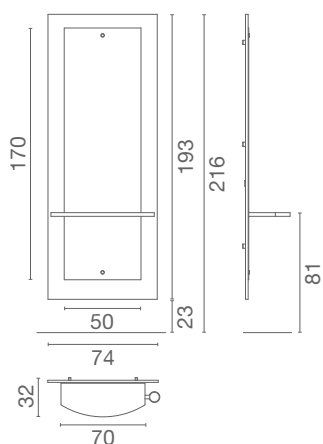

# Istruzioni Melodia

LR/M010-B - LR/M050-D

LR/M010-B

LR/M050-D

- FISSAGGIO A PARETE
- ⊕ INGRESSO ALIMENTAZIONE 230V  
ASSORBIMENTO 15W