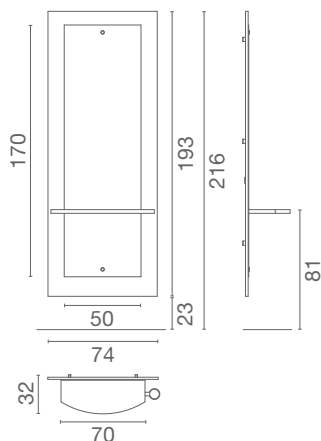

Istruzioni Melodia

LR/M010-B - LR/M050-D

LR/M010-B

LR/M050-D

- FISSAGGIO A PARETE
- ⊙ INGRESSO ALIMENTAZIONE 230V
ASSORBIMENTO 15W

Melodia

LR/M010-B - LR/M050-D