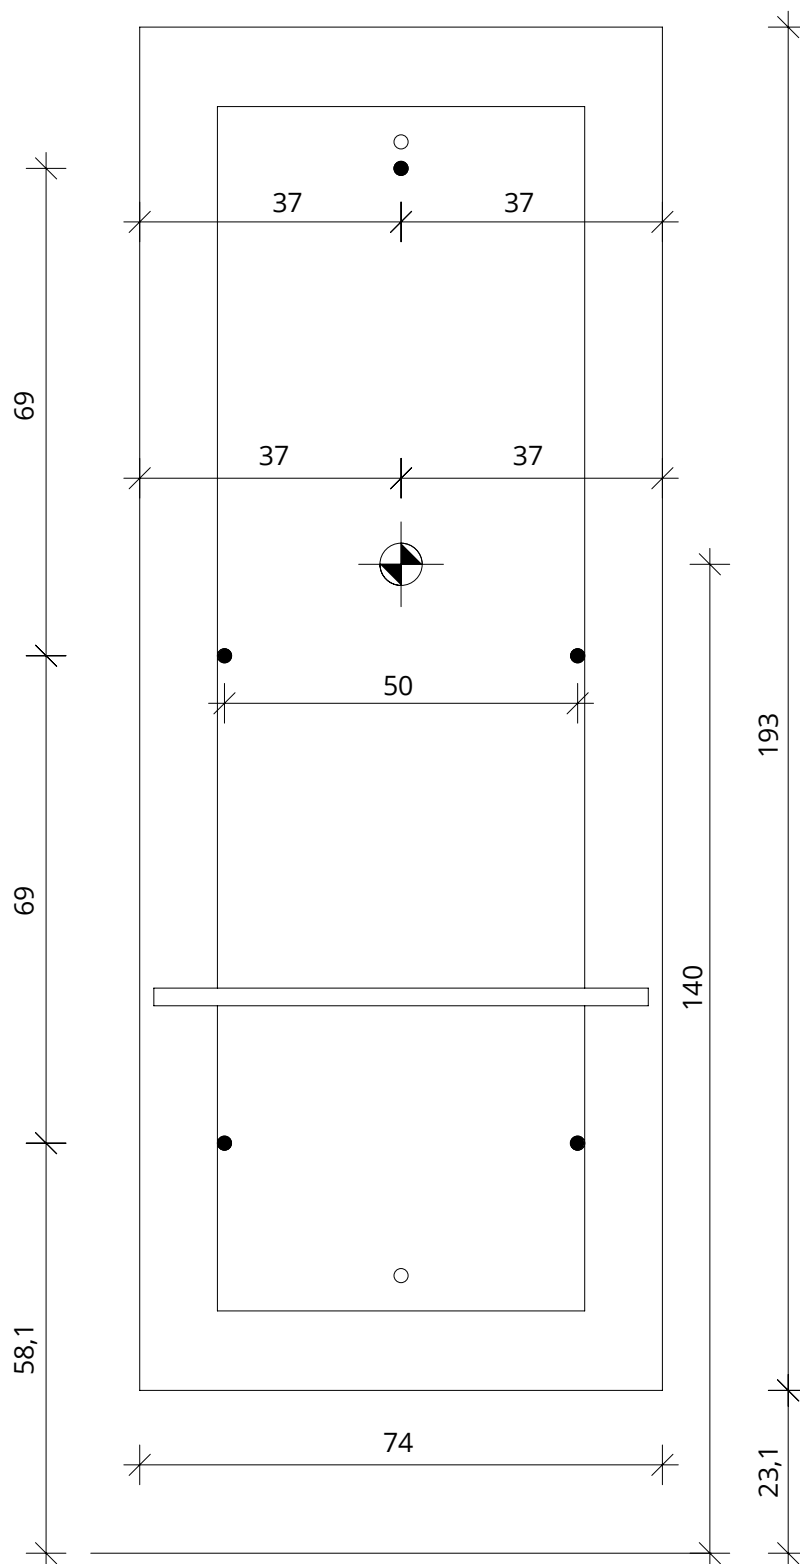

Istruzioni Melodia

LR/M010-B - LR/M050-D

LR/M010-B

LR/M050-D

- FISSAGGIO A PARETE
- ⊙ INGRESSO ALIMENTAZIONE 230V
ASSORBIMENTO 15W

Melodia

LR/M010-B - LR/M050-D