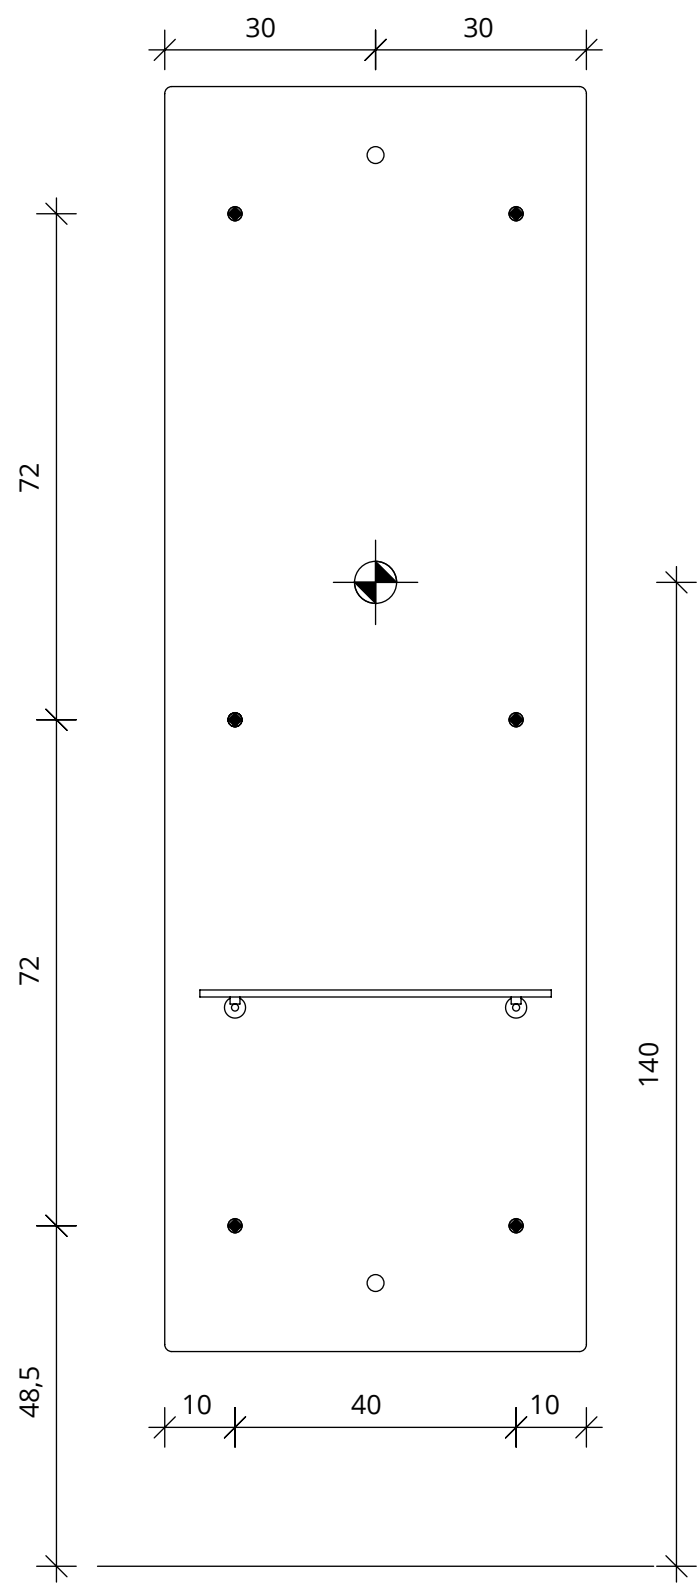

# Istruzioni Motivo

LR/M060-A

- FISSAGGIO A PARETE
- ⊕ INGRESSO ALIMENTAZIONE 230V  
ASSORBIMENTO 15W

# Motivo

LR/M062-A

incluso  
included