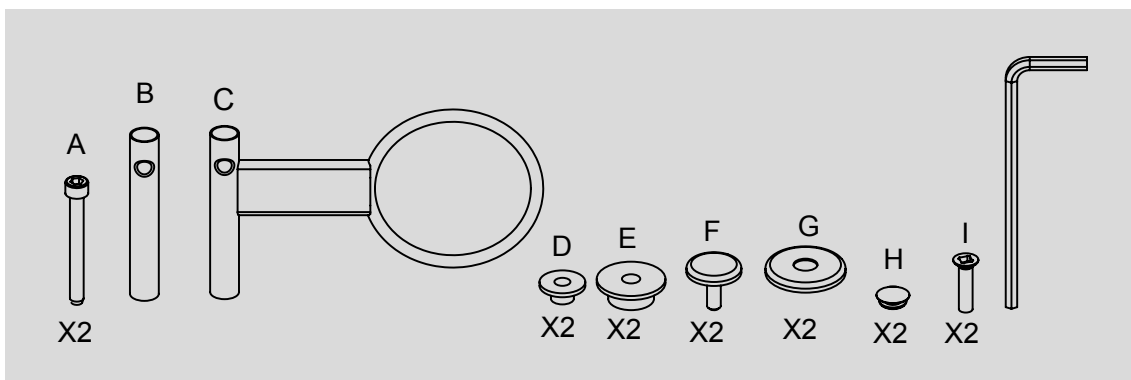

# Istruzioni Motivo

LR/M060-A

- FISSAGGIO A PARETE
- ⊕ INGRESSO ALIMENTAZIONE 230V  
ASSORBIMENTO 15W

# Motivo

LR/M062-A

incluso  
included