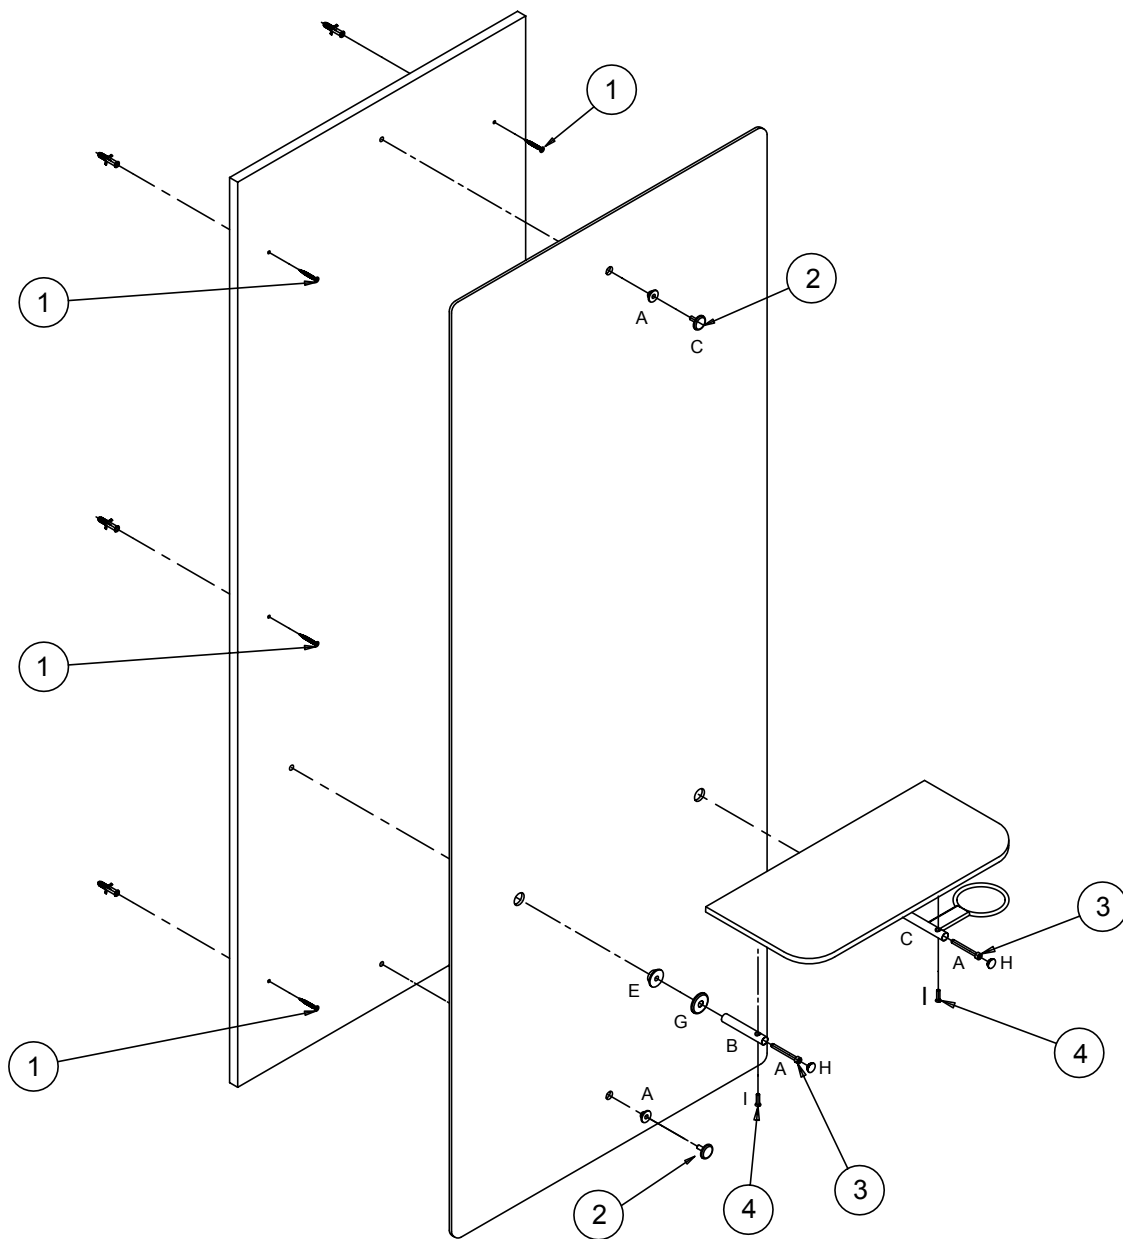

# Istruzioni Motivo

LR/M060-A

- FISSAGGIO A PARETE
- ⊕ INGRESSO ALIMENTAZIONE 230V  
ASSORBIMENTO 15W

# Motivo

LR/M062-A

incluso  
included