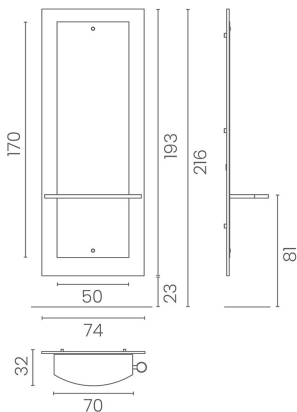

Melodia: Specchiera per parrucchiere

Melodia è la specchiera dallo stile geometrico, semplice ma di carattere. Lo specchio - incorniciato da un pannello in nobilitato bianco - conferirà al tuo salone uno look moderno con un tocco di personalità. Melodia è disponibile in versione bianca o nera.

Specchio dotato di sistema di protezione.
Pianetto (con porta phon) e poggiapiedi inclusi.
Disponibile anche con illuminazione LED.

ARTICOLI

LR/M050-D specchiera a muro bianca, con piano bianco

Le immagini sono fornite al solo scopo illustrativo e non costituiscono elemento contrattuale