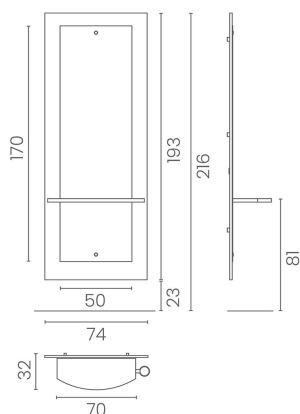

Melodia: Specchiera per parrucchiere

Melodia è la specchiera dallo stile geometrico, semplice ma di carattere. Lo specchio - incorniciato da un pannello in nobilitato bianco - conferirà al tuo salone uno look moderno con un tocco di personalità. Melodia è disponibile in versione bianca o nera.

Specchio dotato di sistema di protezione.
Pianetto (con porta phon) e poggiapiedi inclusi.
Disponibile anche con illuminazione LED.

ARTICOLI

LR/M050-D specchiera a muro bianca, con piano bianco

Le immagini sono fornite al solo scopo illustrativo e non costituiscono elemento contrattuale