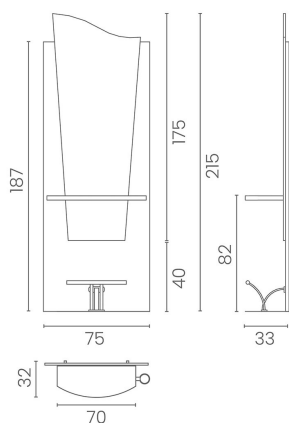

## Venezia: Specchiera per parrucchiere

Distinguiti con la specchiera Venezia. Lo specchio, caratterizzato da un taglio originale ed accattivante, poggia su di un pannello in nobilitato bianco, per uno stile che non passerà inosservato. Venezia è disponibile in versione bianca o nera.

### ARTICOLI

**LR/M080-D** specchiera a muro bianca, con piano bianco

*Le immagini sono fornite al solo scopo illustrativo e non costituiscono elemento contrattuale*

Via Lazzaretti 12 - 42122 - Reggio Emilia - Italy