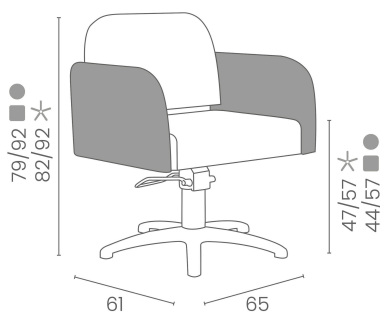

Colori: A ○ B ●

Tutti i prodotti Luca Rossini sono disponibili in una vasta scelta di colori senza costi aggiuntivi!

Tutti i prodotti Luca Rossini sono disponibili in una vasta scelta di colori senza costi aggiuntivi!