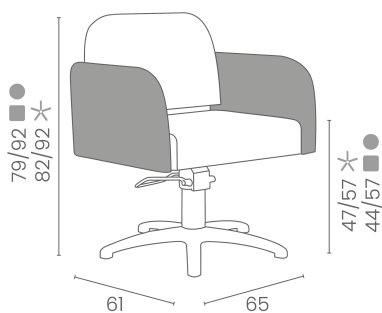

Colori: A ☐ B ☐

Tutti i prodotti Luca Rossini sono disponibili in una vasta scelta di colori senza costi aggiuntivi!

Tutti i prodotti Luca Rossini sono disponibili in una vasta scelta di colori senza costi aggiuntivi!