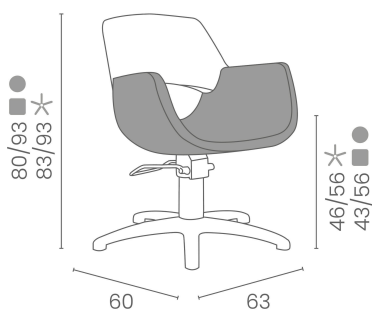

Colori: A ○ B ●

Tutti i prodotti Luca Rossini sono disponibili in una vasta scelta di colori senza costi aggiuntivi!

Tutti i prodotti Luca Rossini sono disponibili in una vasta scelta di colori senza costi aggiuntivi!