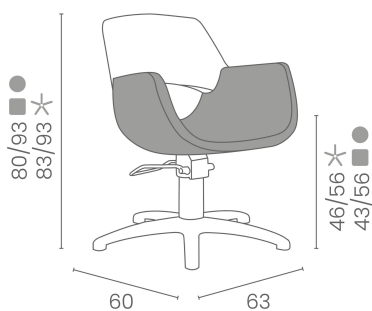

Colori: A ☐ B ☐

Tutti i prodotti Luca Rossini sono disponibili in una vasta scelta di colori senza costi aggiuntivi!

Tutti i prodotti Luca Rossini sono disponibili in una vasta scelta di colori senza costi aggiuntivi!