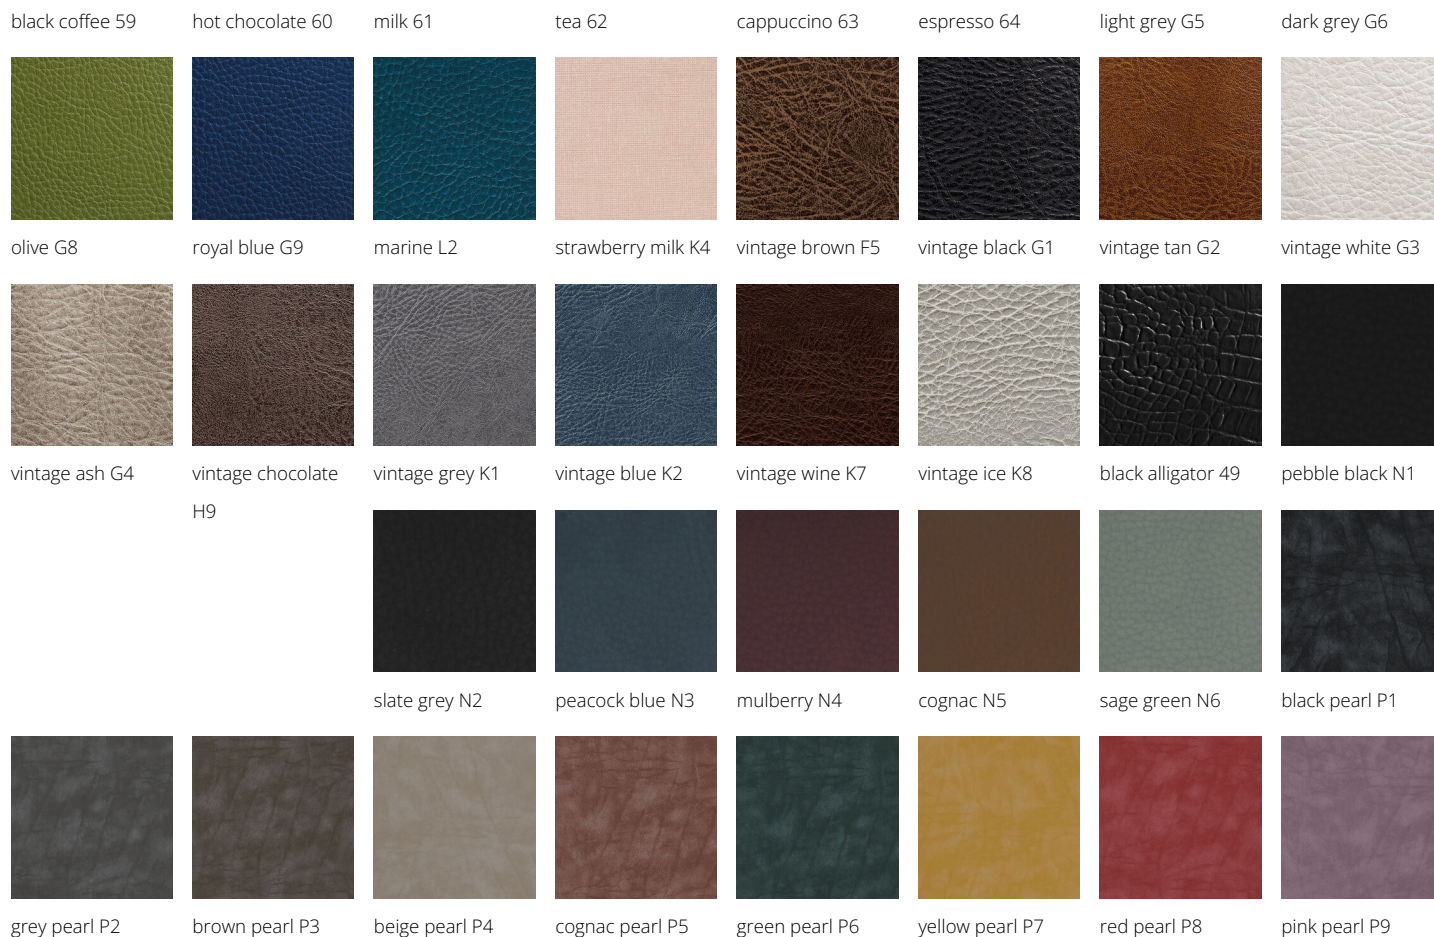

Colori: A ○ B ●

Tutti i prodotti Luca Rossini sono disponibili in una vasta scelta di colori senza costi aggiuntivi!

Tutti i prodotti Luca Rossini sono disponibili in una vasta scelta di colori senza costi aggiuntivi!