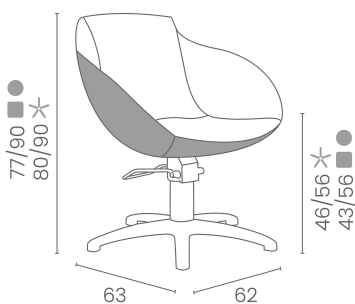

IN FOTO COLORI A: MARINE L2 - B: CHAMPAGNE 10  
 Le immagini sono fornite al solo scopo illustrativo e non costituiscono elemento contrattuale

Colori: A  B

Tutti i prodotti Luca Rossini sono disponibili in una vasta scelta di colori senza costi aggiuntivi!

## Aurora: Poltrona per parrucchiere

Lasciati avvolgere dal caldo abbraccio della poltroncina **AURORA**. Il magnifico stile retrò della sua struttura arrotondata, conferisce eleganza a qualsiasi salone, con una forma accattivante che è impossibile non notare. Al di là dello stile seducente, le linee della poltroncina, morbide ed armoniose, regalano un'esperienza incredibilmente confortevole. Disponibile in bicolore da scegliere su un'ampia gamma di colori senza costi aggiuntivi. Disponibile con la base tonda o in alluminio a cinque razze, girevole o con pompa oleodinamica con freno.