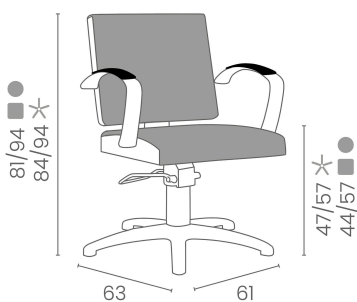

LR/C804 poltrona con pompa con freno e base a stella

LR/C804/R poltrona con pompa con freno e base rotonda

LR/C804/S poltrona con pompa con freno e base a quadrata

LR/C804N poltrona con pompa con freno cromata e base a stella nera

LR/C804/RN poltrona con pompa con freno cromata e base rotonda nera

LR/C804/SN poltrona con pompa con freno cromata e base a quadrata nera

IN FOTO COLORI A: VINTAGE WHITE G3 - B: VINTAGE GREY K1

Le immagini sono fornite al solo scopo illustrativo e non costituiscono elemento contrattuale