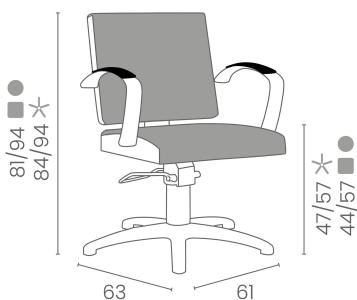

LR/C804 poltrona con pompa con freno e base a stella

LR/C804/R poltrona con pompa con freno e base rotonda

LR/C804/S poltrona con pompa con freno e base a quadrata

LR/C804N poltrona con pompa con freno cromata e base a stella nera

LR/C804/RN poltrona con pompa con freno cromata e base rotonda nera

LR/C804/SN poltrona con pompa con freno cromata e base a quadrata nera

IN FOTO COLORI A: VINTAGE WHITE G3 - B: VINTAGE GREY  
K1

*Le immagini sono fornite al solo scopo illustrativo e non costituiscono elemento contrattuale*