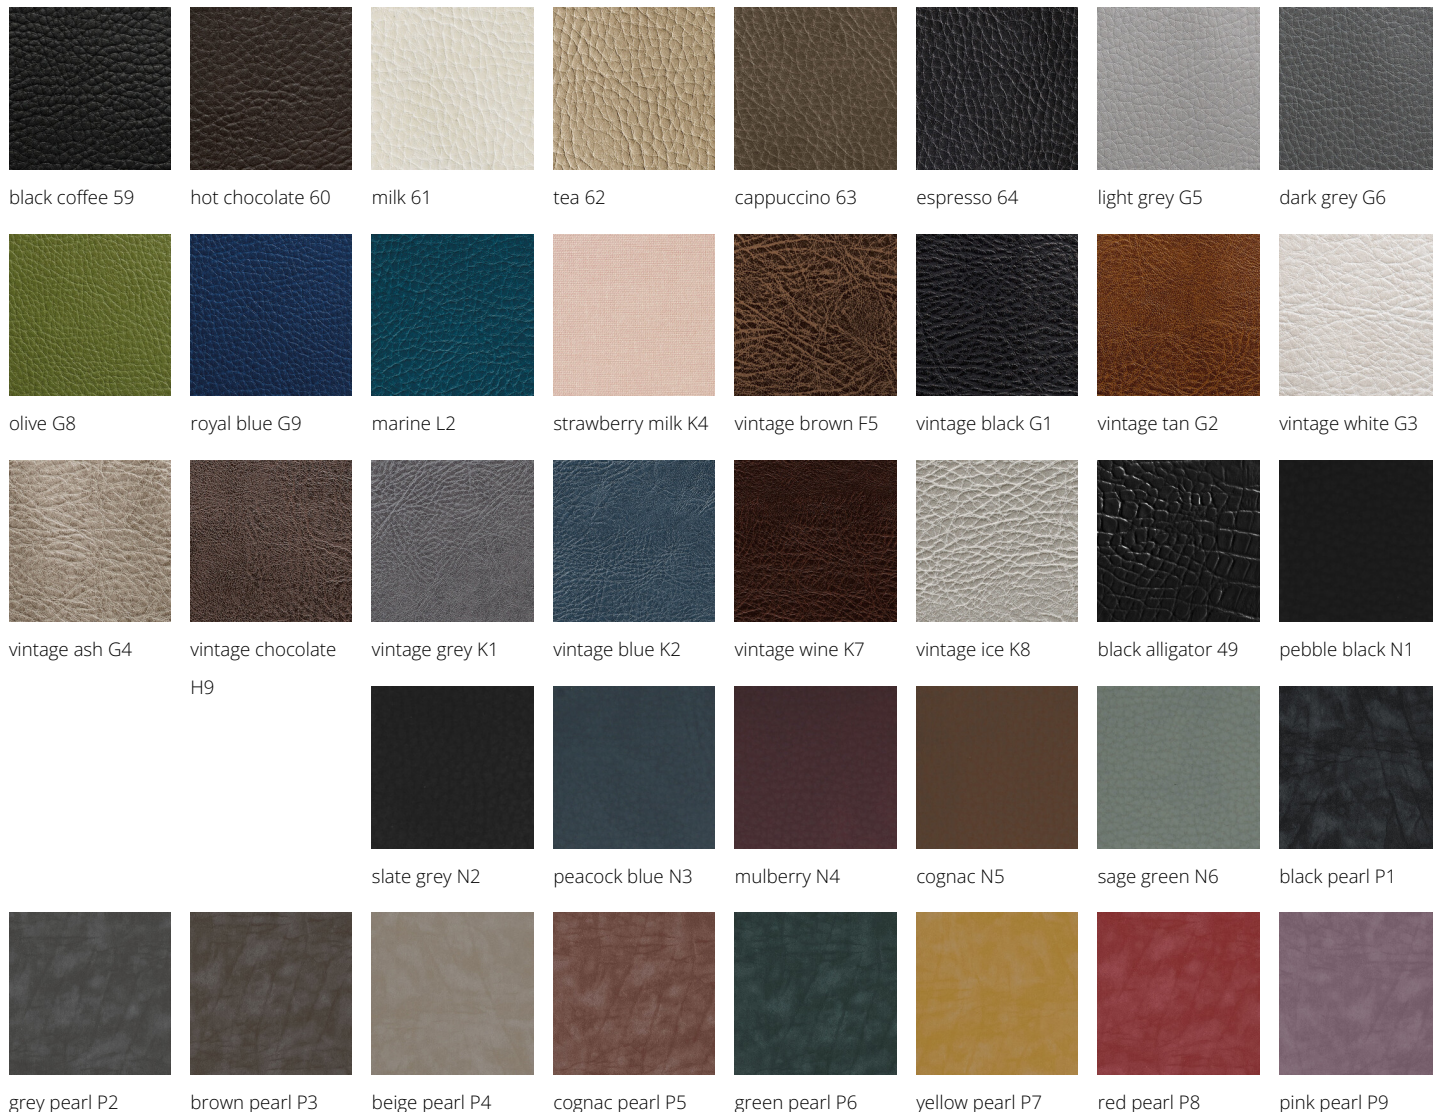

### ARTICOLI

**LR/RC020** poltrona attesa modulare, un posto con schienale

IN FOTO: COLORE A: VINTAGE BLACK G1 / B: VINTAGE ASH  
G4

*Le immagini sono fornite al solo scopo illustrativo e non costituiscono elemento contrattuale*

Colori: A  B

Tutti i prodotti Luca Rossini sono disponibili in una vasta scelta di colori senza costi aggiuntivi!

Tutti i prodotti Luca Rossini sono disponibili in una vasta scelta di colori senza costi aggiuntivi!