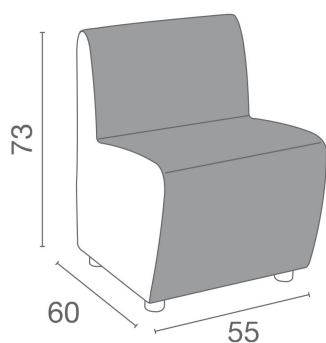

Scala: Attesa per parrucchieri

Scala è la soluzione pratica ed intelligente per la tua zona d'attesa, senza per questo trascurarne l'estetica. Con volumi dolci e una forma sinuosa, è compatta nelle dimensioni ed estremamente versatile: puoi usarla da sola oppure, in modo modulare, accostare più unità fino a formare un divano. Non solo la morbida imbottitura, ma anche la forma rientrante della parte inferiore, assicurano il comfort della seduta.

ARTICOLI

LR/RC020 poltrona attesa modulare, un posto con schienale

IN FOTO: COLORE A: VINTAGE BLACK G1 / B: VINTAGE ASH
G4

Le immagini sono fornite al solo scopo illustrativo e non costituiscono elemento contrattuale