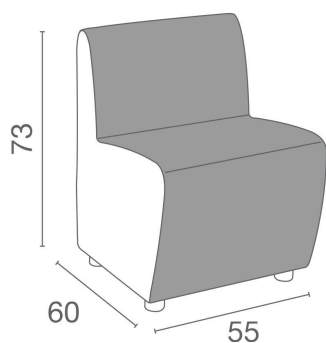

## Scala: Attesa per parrucchieri

**Scala** è la soluzione pratica ed intelligente per la tua zona d'attesa, senza per questo trascurarne l'estetica. Con volumi dolci e una forma sinuosa, è compatta nelle dimensioni ed estremamente versatile: puoi usarla da sola oppure, in modo modulare, accostare più unità fino a formare un divano. Non solo la morbida imbottitura, ma anche la forma rientrante della parte inferiore, assicurano il comfort della seduta.

### ARTICOLI

**LR/RC020** poltrona attesa modulare, un posto con schienale

IN FOTO: COLORE A: VINTAGE BLACK G1 / B: VINTAGE ASH  
G4

*Le immagini sono fornite al solo scopo illustrativo e non costituiscono elemento contrattuale*