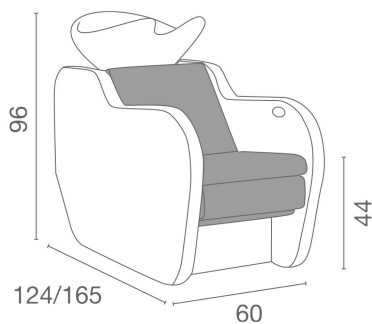

Colori: A ☐ B ☒

Tutti i prodotti Luca Rossini sono disponibili in una vasta scelta di colori senza costi aggiuntivi!

Tutti i prodotti Luca Rossini sono disponibili in una vasta scelta di colori senza costi aggiuntivi!