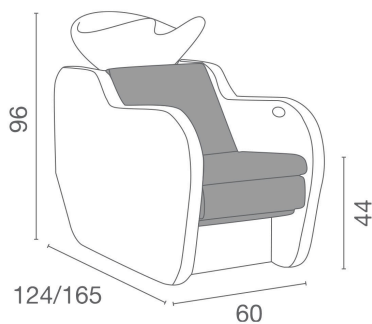

Colori: A ☐ B ☒

Tutti i prodotti Luca Rossini sono disponibili in una vasta scelta di colori senza costi aggiuntivi!

Tutti i prodotti Luca Rossini sono disponibili in una vasta scelta di colori senza costi aggiuntivi!