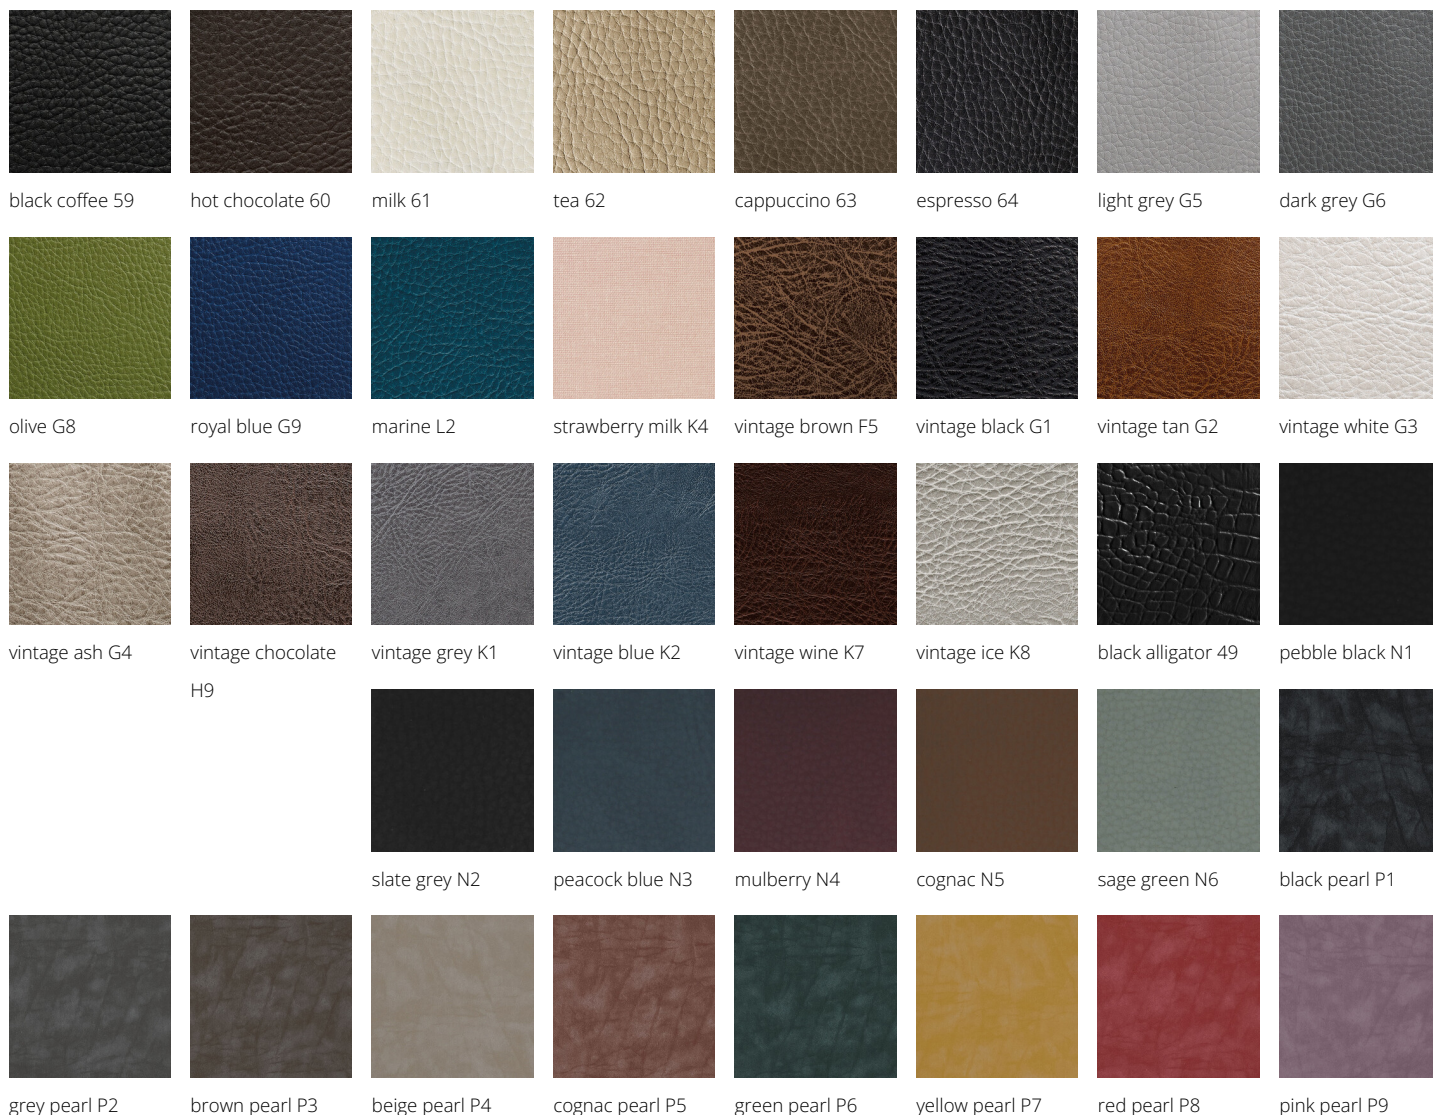

IN FOTO COLORE: GREEN ICE R6

*Le immagini sono fornite al solo scopo illustrativo e non costituiscono elemento contrattuale*

### ARTICOLI

**LR/S050** Sella, sgabello con base nera

Colore: ○

Tutti i prodotti Luca Rossini sono disponibili in una vasta scelta di colori senza costi aggiuntivi!

Tutti i prodotti Luca Rossini sono disponibili in una vasta scelta di colori senza costi aggiuntivi!