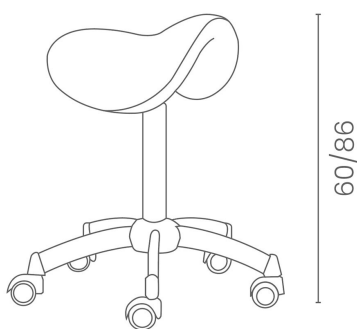

## Sella: Sgabello per parrucchiere

Scopri Sella, lo sgabello ergonomico firmato Luca Rossini, pensato per garantire massimo comfort e praticità nei saloni professionali. La seduta ergonomica sostiene la postura durante trattamenti di qualsiasi durata, assicurando comodità anche nelle sessioni più lunghe. Grazie alle dimensioni compatte e all'altezza studiata, Sella si adatta facilmente a ogni postazione di lavoro, ideale per spazi ridotti senza sacrificare comfort e funzionalità. Sella unisce ergonomia, design compatto e praticità, diventando il compagno ideale per ogni salone.

IN FOTO COLORE: GREEN ICE R6

*Le immagini sono fornite al solo scopo illustrativo e non costituiscono elemento contrattuale*

### ARTICOLI

**LR/S050** Sella, sgabello con base nera

Colore: ○

Tutti i prodotti Luca Rossini sono disponibili in una vasta scelta di colori senza costi aggiuntivi!

Tutti i prodotti Luca Rossini sono disponibili in una vasta scelta di colori senza costi aggiuntivi!