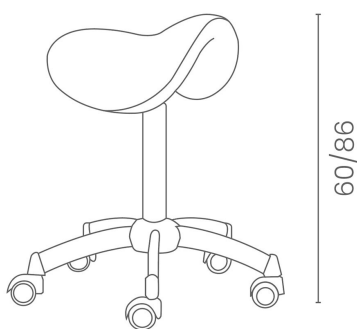

## Sella: Sgabello per parrucchiere

Scopri Sella, lo sgabello ergonomico firmato Luca Rossini, pensato per garantire massimo comfort e praticità nei saloni professionali. La seduta ergonomica sostiene la postura durante trattamenti di qualsiasi durata, assicurando comodità anche nelle sessioni più lunghe. Grazie alle dimensioni compatte e all'altezza studiata, Sella si adatta facilmente a ogni postazione di lavoro, ideale per spazi ridotti senza sacrificare comfort e funzionalità. Sella unisce ergonomia, design compatto e praticità, diventando il compagno ideale per ogni salone.

IN FOTO COLORE: GREEN ICE R6

*Le immagini sono fornite al solo scopo illustrativo e non costituiscono elemento contrattuale*

### ARTICOLI

**LR/S040** Sella, sgabello con base cromata

Colore: ○

Tutti i prodotti Luca Rossini sono disponibili in una vasta scelta di colori senza costi aggiuntivi!

Tutti i prodotti Luca Rossini sono disponibili in una vasta scelta di colori senza costi aggiuntivi!