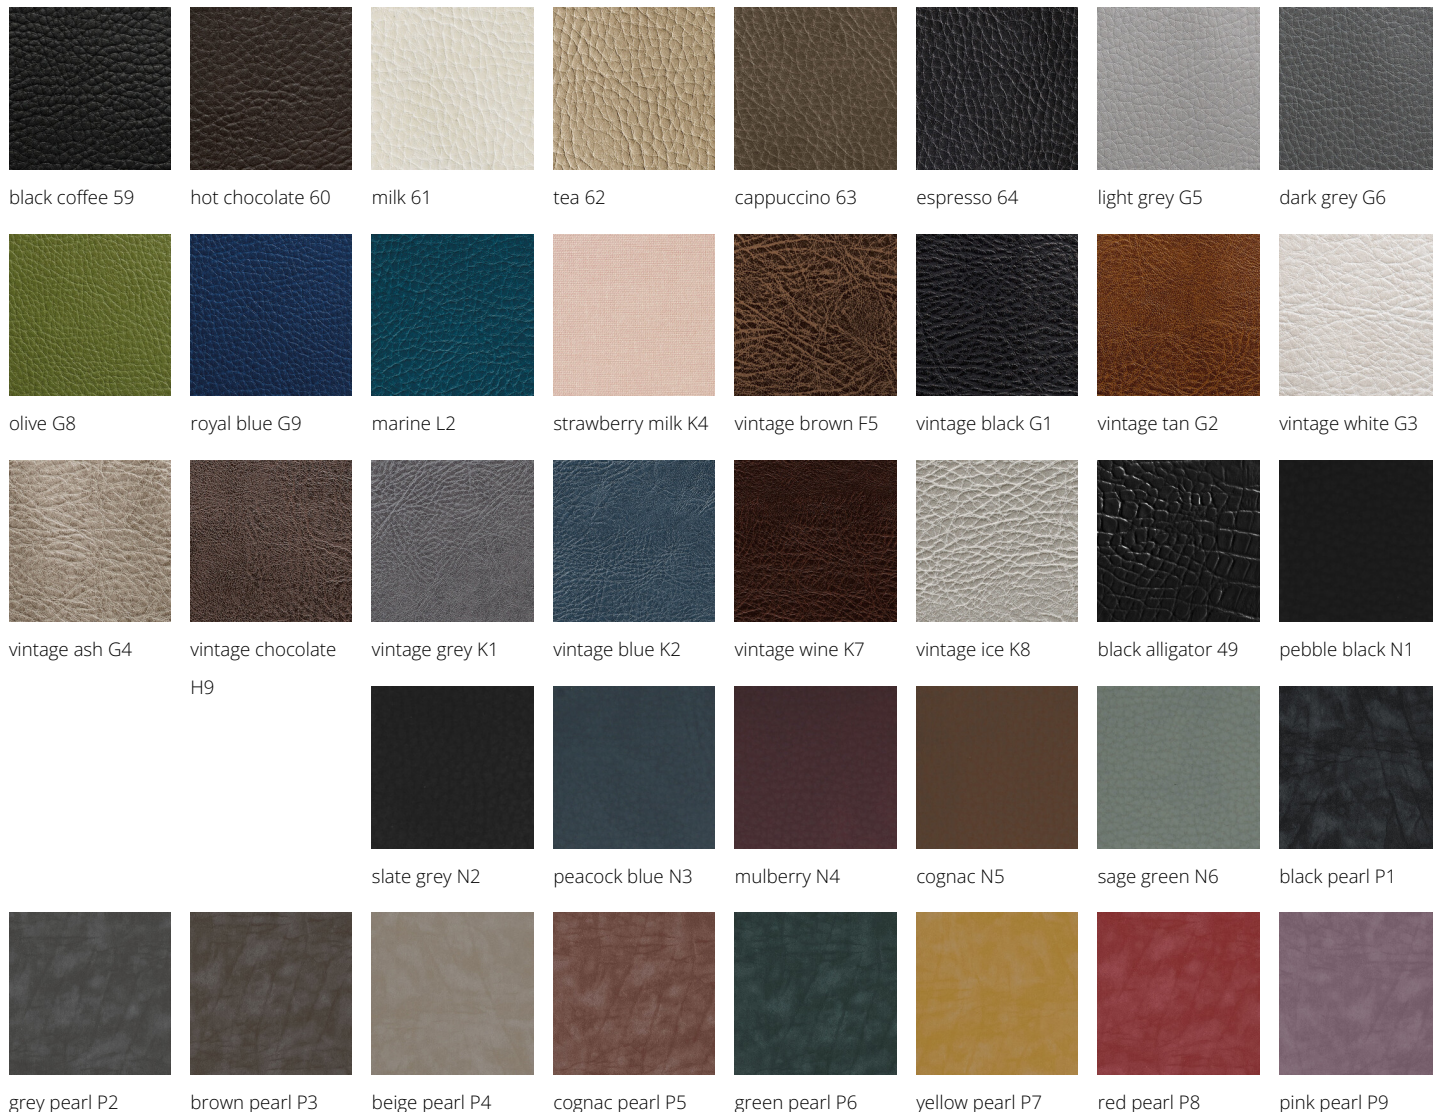

IN FOTO COLORE: GREEN ICE R6

*Le immagini sono fornite al solo scopo illustrativo e non costituiscono elemento contrattuale*

### ARTICOLI

**LR/S040** Sella, sgabello con base cromata

Colore: ○

Tutti i prodotti Luca Rossini sono disponibili in una vasta scelta di colori senza costi aggiuntivi!

Tutti i prodotti Luca Rossini sono disponibili in una vasta scelta di colori senza costi aggiuntivi!