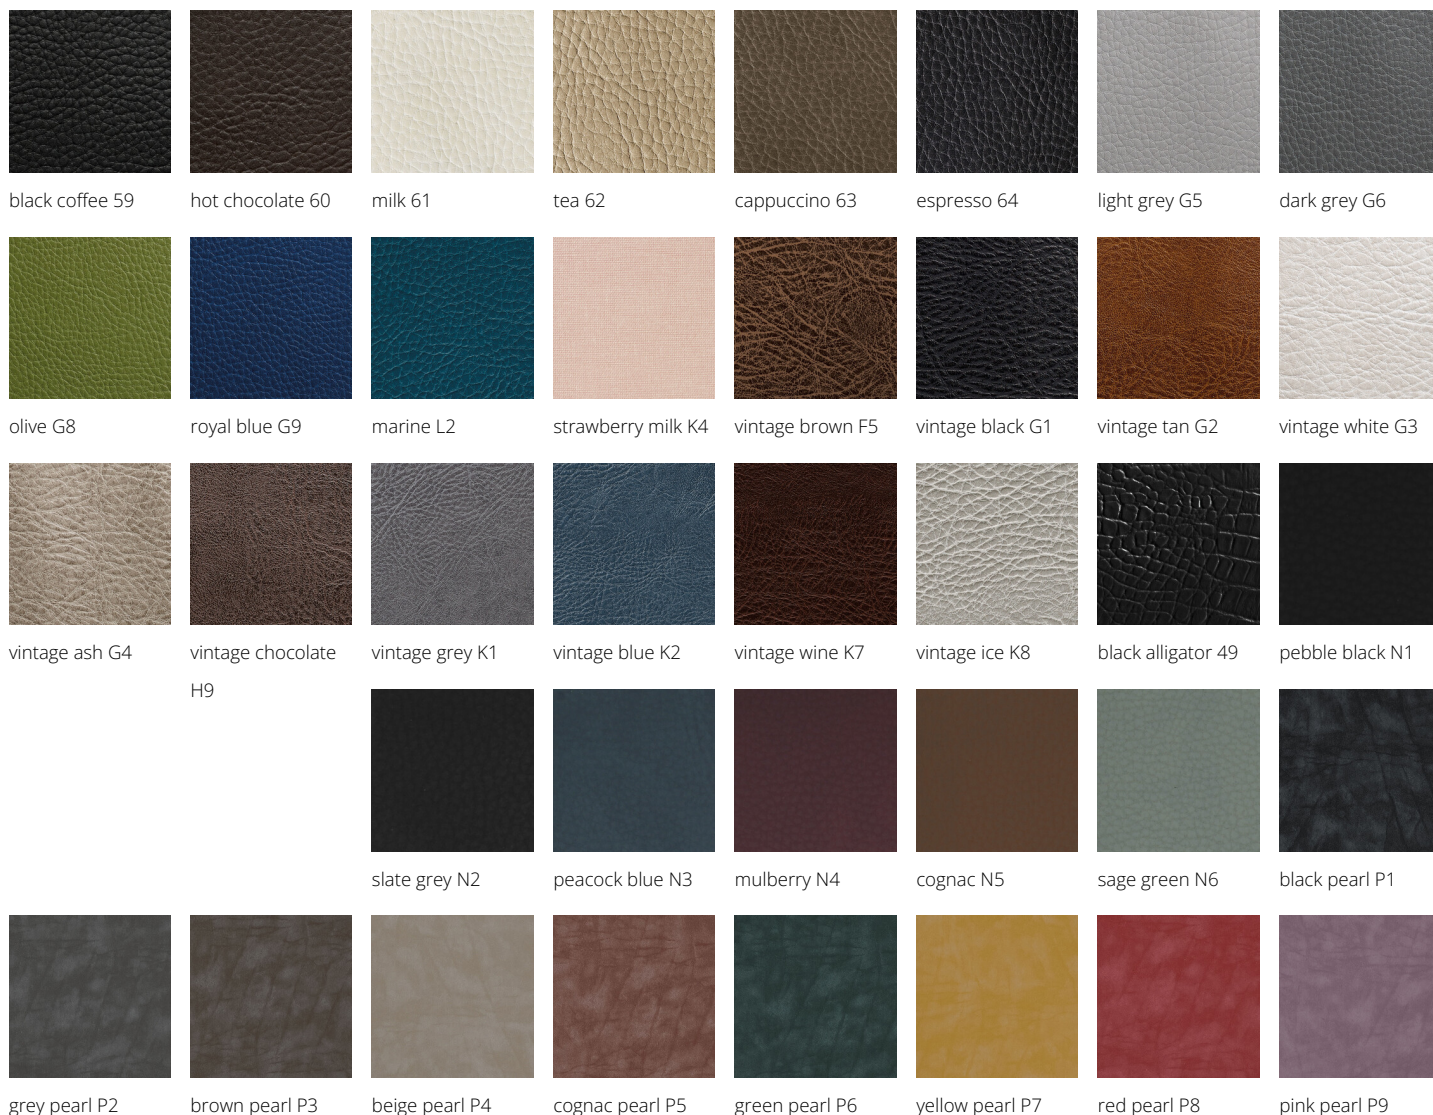

All Luca Rossini products are available in a wide choice of colours at no extra cost!

Luca Rossini
MADE IN ITALY

Via Lazzaretti 12 - 42122 - Reggio Emilia - Italy
Salon Ambience Italia - +39 0522 276740
International Sales - +39 0522 276755
Numero verde - 800 144552
Fax - +39 0522 276767
E-mail: info@salonambience.com

<https://www.facebook.com/salonambiencegroup>
<https://www.instagram.com/salonambiencegroup/>
<https://www.youtube.com/channel/UCqTdWM-4_65Tr0Jul82kSCQ>