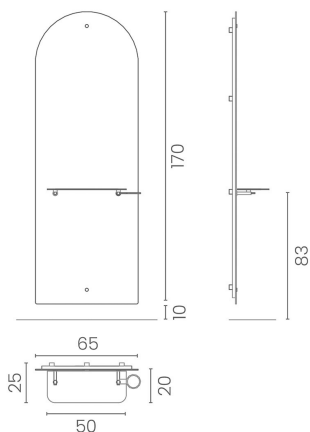

Completa di pianetto con porta phon, poggiapiedi e specchio con sistema di protezione, Monaco è la specchiera per salone parrucchiere ideale per chi cerca design moderno e funzionalità Made in Italy.

ARTICOLI

LR/M090-A Monaco, specchiera a parete con ripiano in vetro e poggiapiedi

Le immagini sono fornite al solo scopo illustrativo e non costituiscono elemento contrattuale

Via Lazzaretti 12 - 42122 - Reggio Emilia - Italy