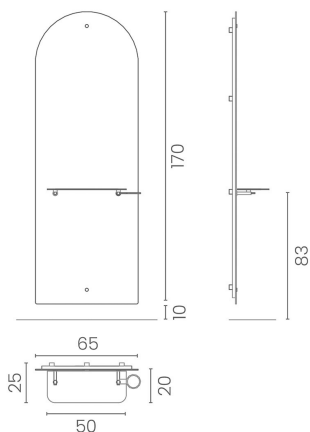

Completa di pianetto con porta phon, poggiapiedi e specchio con sistema di protezione, Monaco è la specchiera per salone parrucchiere ideale per chi cerca design moderno e funzionalità Made in Italy.

### ARTICOLI

LR/M090-A Monaco, specchiera a parete con ripiano in vetro e poggiapiedi

*Le immagini sono fornite al solo scopo illustrativo e non costituiscono elemento contrattuale*

Via Lazzaretti 12 - 42122 - Reggio Emilia - Italy