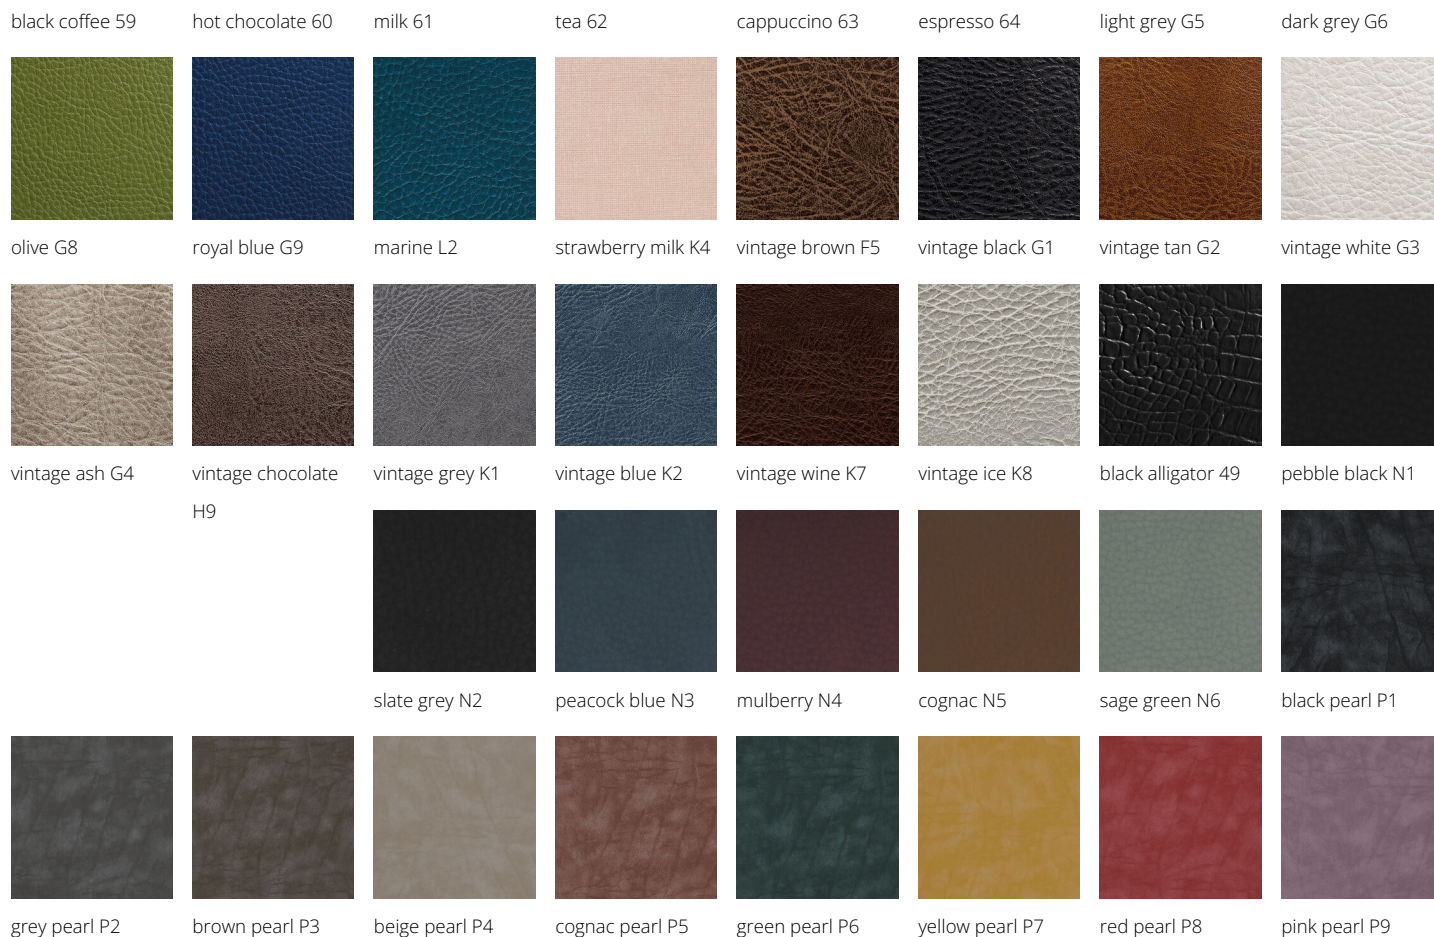

ARTICOLI

LR/W102/B Amalfi, lavatesta con lavabo bianco

LR/W102/N Amalfi, lavatesta con lavabo nero

IN FOTO: LR/W102/B - COLORE: VINTAGE BROWN F5

Le immagini sono fornite al solo scopo illustrativo e non costituiscono elemento contrattuale

Colori: A B

Tutti i prodotti Luca Rossini sono disponibili in una vasta scelta di colori senza costi aggiuntivi!

Tutti i prodotti Luca Rossini sono disponibili in una vasta scelta di colori senza costi aggiuntivi!