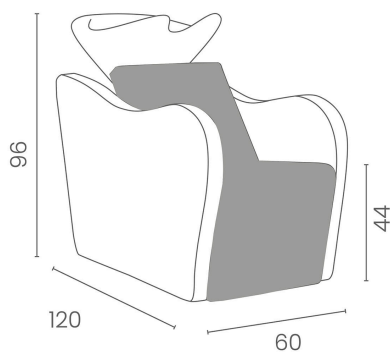

Colori: A ☐ B ☒

Tutti i prodotti Luca Rossini sono disponibili in una vasta scelta di colori senza costi aggiuntivi!

Tutti i prodotti Luca Rossini sono disponibili in una vasta scelta di colori senza costi aggiuntivi!