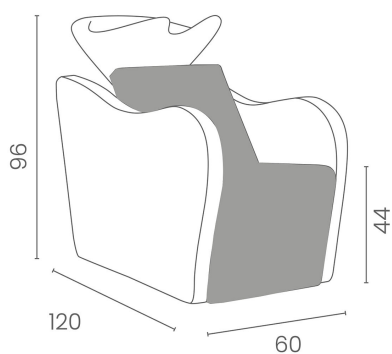

Colori: A ☐ B ☐

Tutti i prodotti Luca Rossini sono disponibili in una vasta scelta di colori senza costi aggiuntivi!