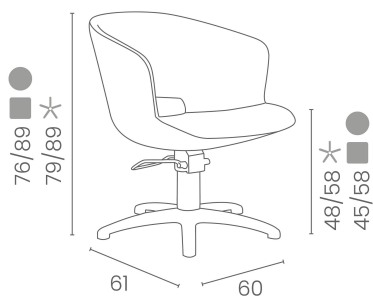

LR/C354 Elena, poltrona con pompa con freno e base a cinque razze

LR/C354/R Elena, poltrona con pompa con freno e base rotonda

LR/C354/S Elena, poltrona con pompa con freno e base stondata

LR/C354N Elena, poltrona con pompa con freno cromata e base a cinque razze nera

LR/C354/RN Elena, poltrona con pompa con freno cromata e base rotonda nera

LR/C354/SN Elena, poltrona con pompa con freno cromata e base a quadrata nera

Colore:

Tutti i prodotti Luca Rossini sono disponibili in una vasta scelta di colori senza costi aggiuntivi!