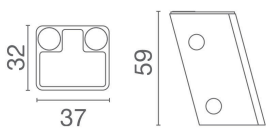

Link - LR/WL005: Optional lavatesta Riva e Acqualine

Optional per lavatesta Riva e Acqualine

ARTICOLI

LR/WL005 mobiletto intermedio per lavatesta

IN FOTO: LR/WL005

Le immagini sono fornite al solo scopo illustrativo e non costituiscono elemento contrattuale