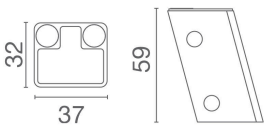

Link Cabinet: Link Cabinet available for Riva and Acqualine shampoo unit

Optional per lavatesta Riva e Acqualine

ARTICLES

LR/WL005 Link cabinet for shampoo unit

IN FOTO: LR/WL005

Le immagini sono fornite al solo scopo illustrativo e non costituiscono elemento contrattuale