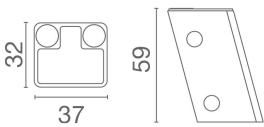

### ARTICLES

---

**LR/WL005** Link cabinet for shampoo unit

IN FOTO: LR/WL005

*Le immagini sono fornite al solo scopo illustrativo e non costituiscono elemento contrattuale*

Via Lazzaretti 12 - 42122 - Reggio Emilia - Italy