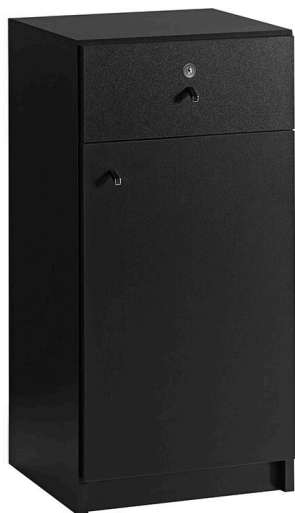

Carpi: Mobiletto per parrucchiere

ARTICOLI

LR/MC010 mobiletto nero

Le immagini sono fornite al solo scopo illustrativo e non costituiscono elemento contrattuale