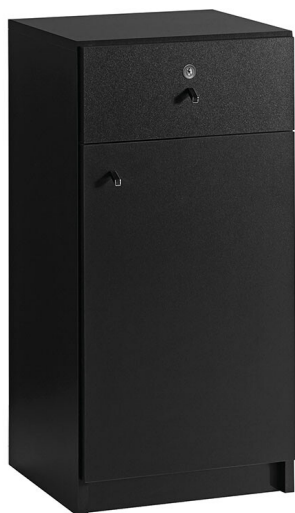

Carpi: Mobiletto per parrucchiere

ARTICOLI

LR/MC010 mobiletto nero

Le immagini sono fornite al solo scopo illustrativo e non costituiscono elemento contrattuale