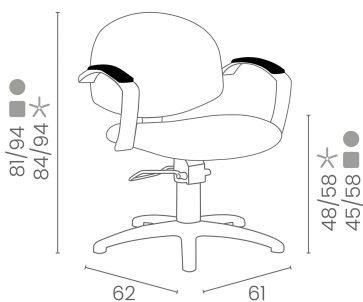

Colore: ☐

Tutti i prodotti Luca Rossini sono disponibili in una vasta scelta di colori senza costi aggiuntivi!

Tutti i prodotti Luca Rossini sono disponibili in una vasta scelta di colori senza costi aggiuntivi!