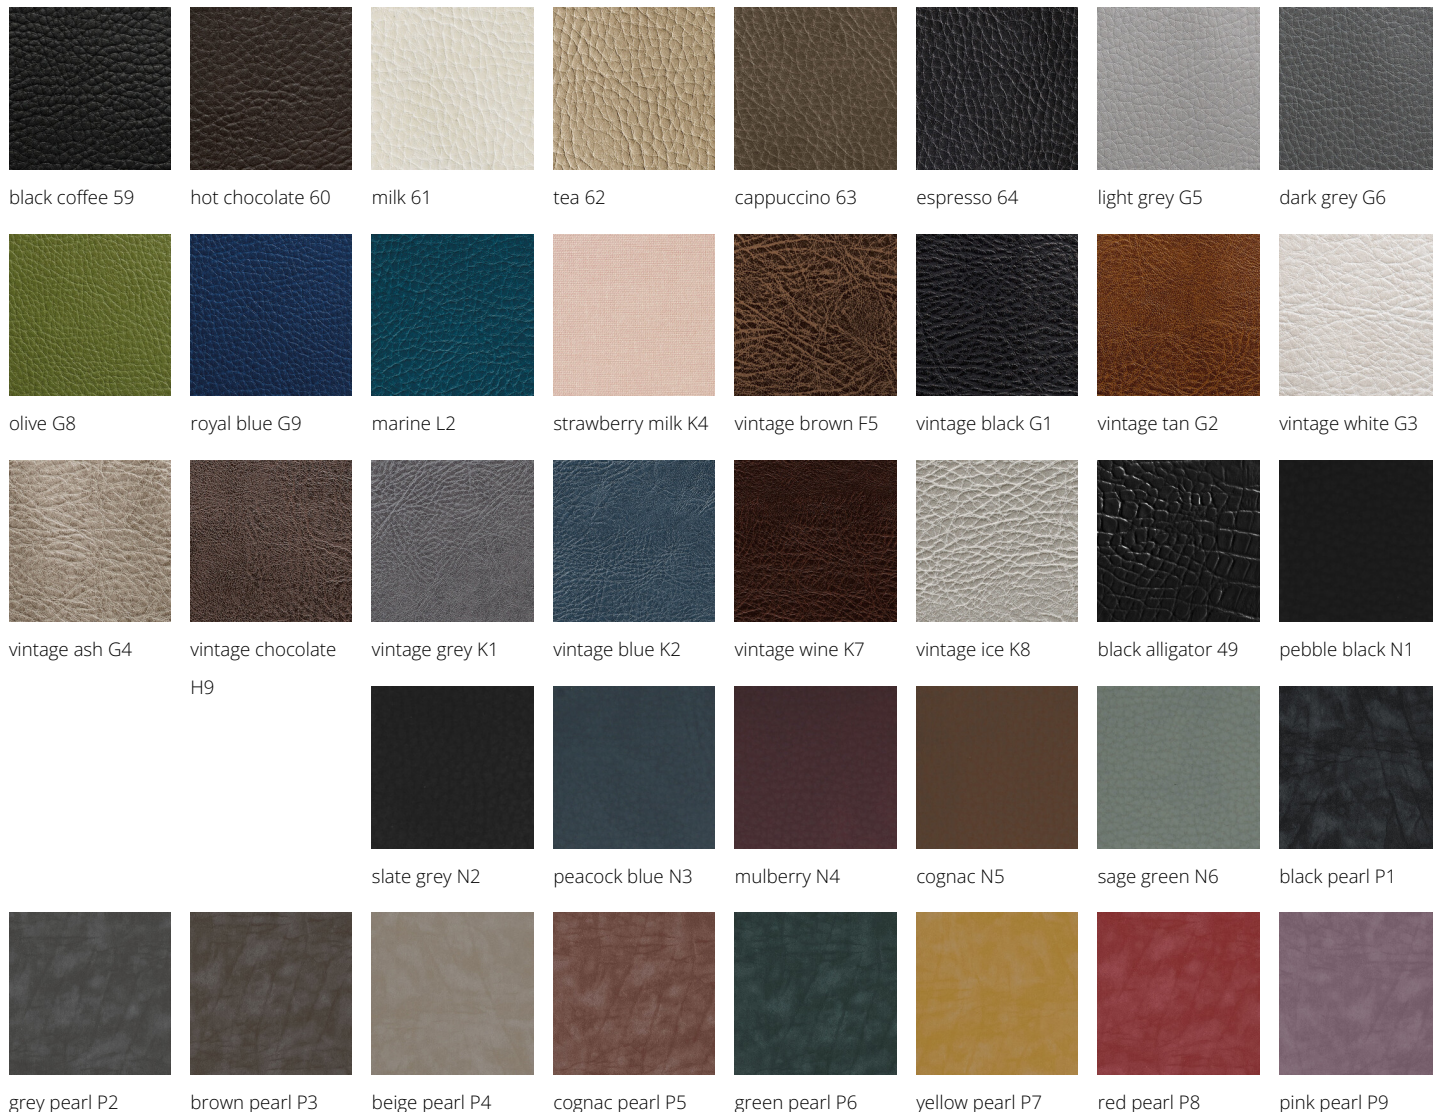

Romeo: Sgabello per parrucchiere

ARTICOLI

LR/S020 sgabello con base nera

IN FOTO COLORE: VINTAGE ASH G4

Le immagini sono fornite al solo scopo illustrativo e non costituiscono elemento contrattuale

Colore: ○

Tutti i prodotti Luca Rossini sono disponibili in una vasta scelta di colori senza costi aggiuntivi!

Tutti i prodotti Luca Rossini sono disponibili in una vasta scelta di colori senza costi aggiuntivi!