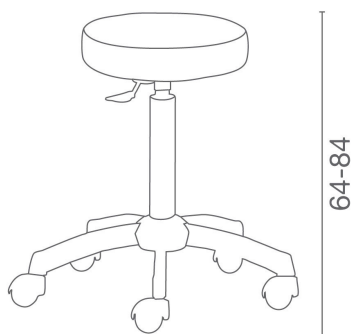

Romeo: Sgabello per parrucchiere

ARTICOLI

LR/S020 sgabello con base nera

IN FOTO COLORE: VINTAGE ASH G4

Le immagini sono fornite al solo scopo illustrativo e non costituiscono elemento contrattuale

Colore: