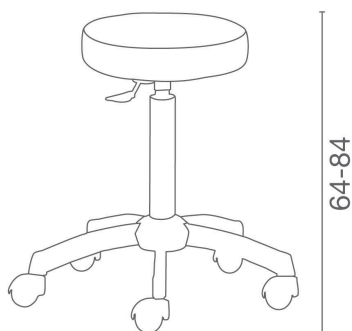

Romeo: Sgabello per parrucchiere

ARTICOLI

LR/S020 sgabello con base nera

IN FOTO COLORE: VINTAGE ASH G4

Le immagini sono fornite al solo scopo illustrativo e non costituiscono elemento contrattuale

Colore: ○