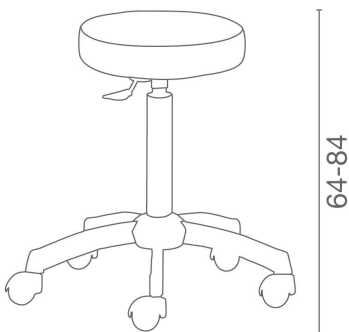

Romeo: Stool for hairdressers

ARTICLES

LR/S020 Stool with black base

IN PHOTO: LR/S020 - COLORE: VINTAGE ASH G4

Le immagini sono fornite al solo scopo illustrativo e non costituiscono elemento contrattuale