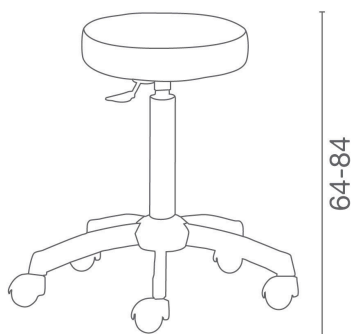

Romeo: Stool for hairdressers

ARTICLES

LR/S020 Stool with black base

IN PHOTO: LR/S020 - COLORE: VINTAGE ASH G4

Le immagini sono fornite al solo scopo illustrativo e non costituiscono elemento contrattuale