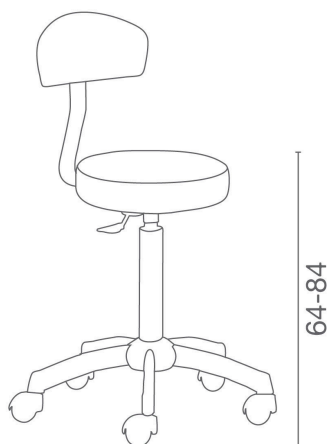

Romeo+: Sgabello per parrucchiere

ARTICOLI

LR/S025 sgabello con base nera e schienale

IN FOTO COLORE: VINTAGE ASH G4

Le immagini sono fornite al solo scopo illustrativo e non costituiscono elemento contrattuale