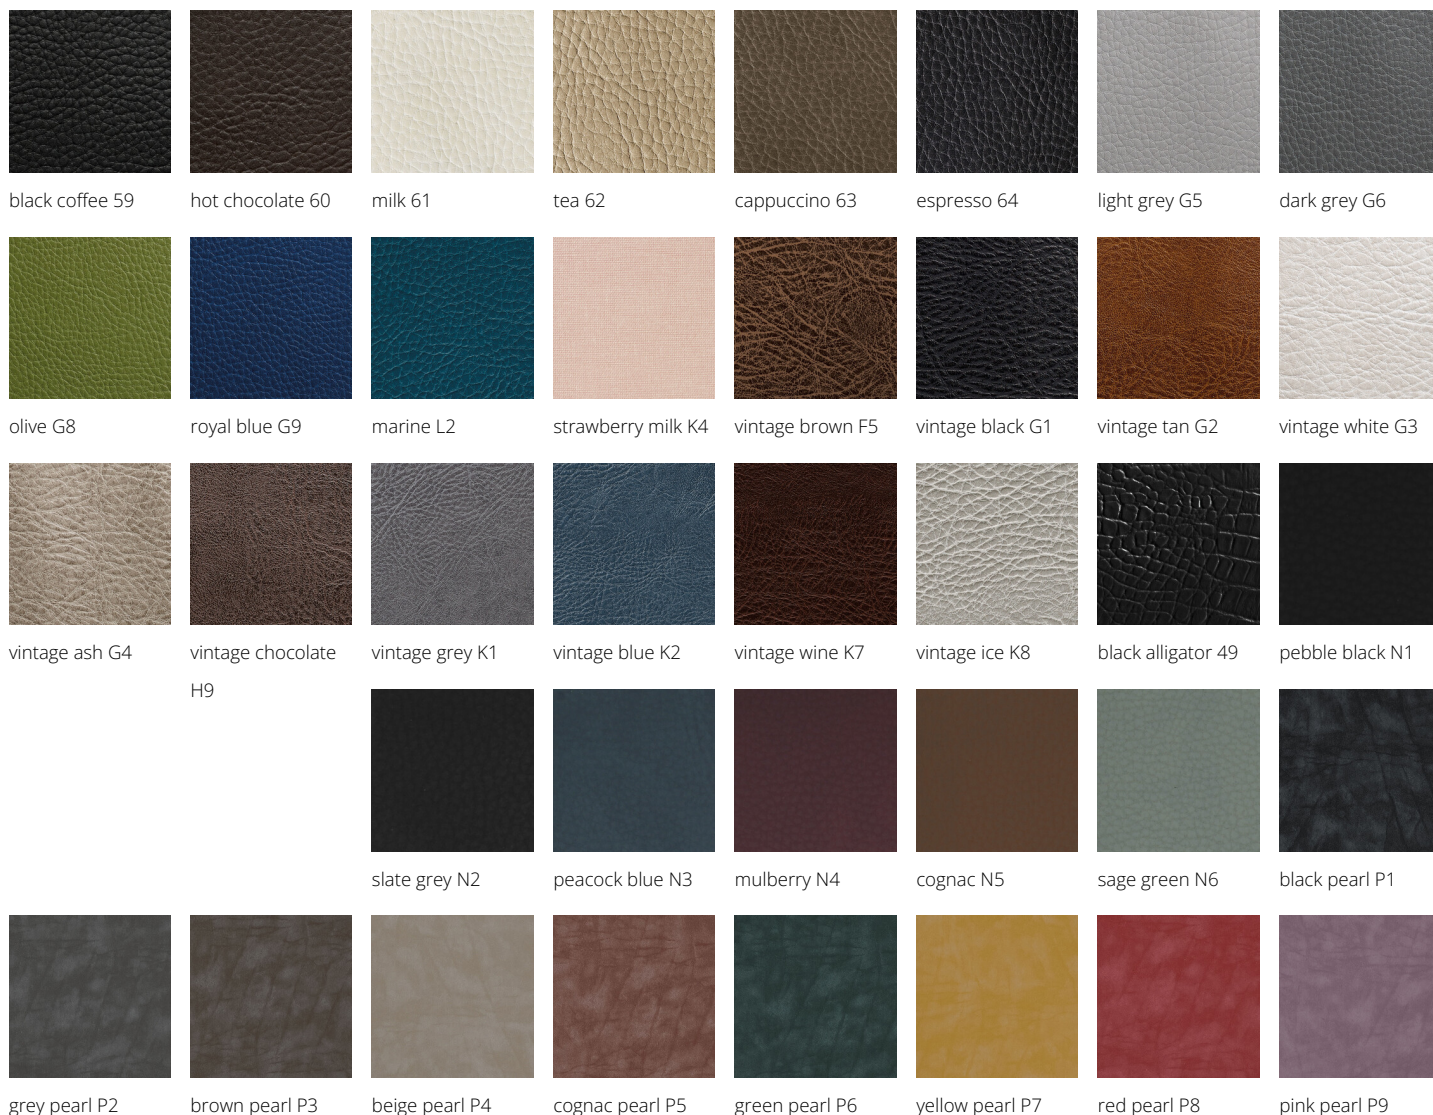

Romeo+: Sgabello per parrucchiere

ARTICOLI

LR/S025 sgabello con base nera e schienale

IN FOTO COLORE: VINTAGE ASH G4

Le immagini sono fornite al solo scopo illustrativo e non costituiscono elemento contrattuale

Colore: ○

Tutti i prodotti Luca Rossini sono disponibili in una vasta scelta di colori senza costi aggiuntivi!

Tutti i prodotti Luca Rossini sono disponibili in una vasta scelta di colori senza costi aggiuntivi!