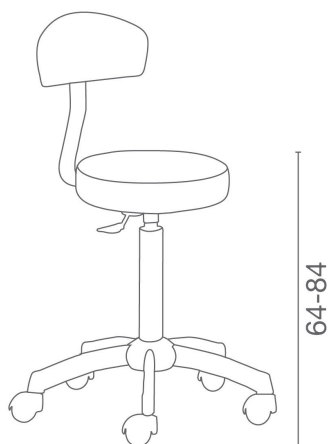

Romeo+: Sgabello per parrucchiere

ARTICOLI

LR/S025 sgabello con base nera e schienale

IN FOTO COLORE: VINTAGE ASH G4

Le immagini sono fornite al solo scopo illustrativo e non costituiscono elemento contrattuale