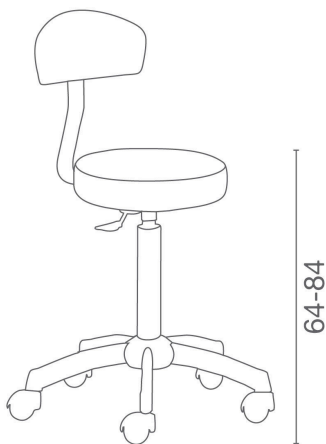

Romeo+: Stool for hairdressers

ARTICLES

LR/S025 Stool with backrest and black base

IN PHOTO: LR/S025 - COLORE: VINTAGE ASH G4

Le immagini sono fornite al solo scopo illustrativo e non costituiscono elemento contrattuale