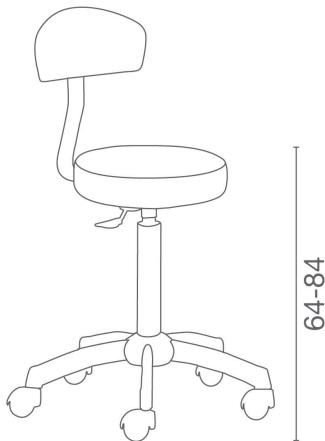

Romeo+: Stool for hairdressers

ARTICLES

LR/S025 Stool with backrest and black base

IN PHOTO: LR/S025 - COLORE: VINTAGE ASH G4

Le immagini sono fornite al solo scopo illustrativo e non costituiscono elemento contrattuale