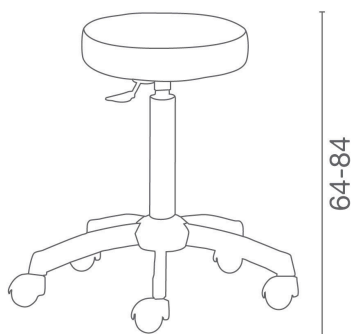

Otello: Sgabello per parrucchiere

ARTICOLI

LR/S010 sgabello con base cromata

IN FOTO COLORE: RED PEARL P8

Le immagini sono fornite al solo scopo illustrativo e non costituiscono elemento contrattuale

Colore: ○