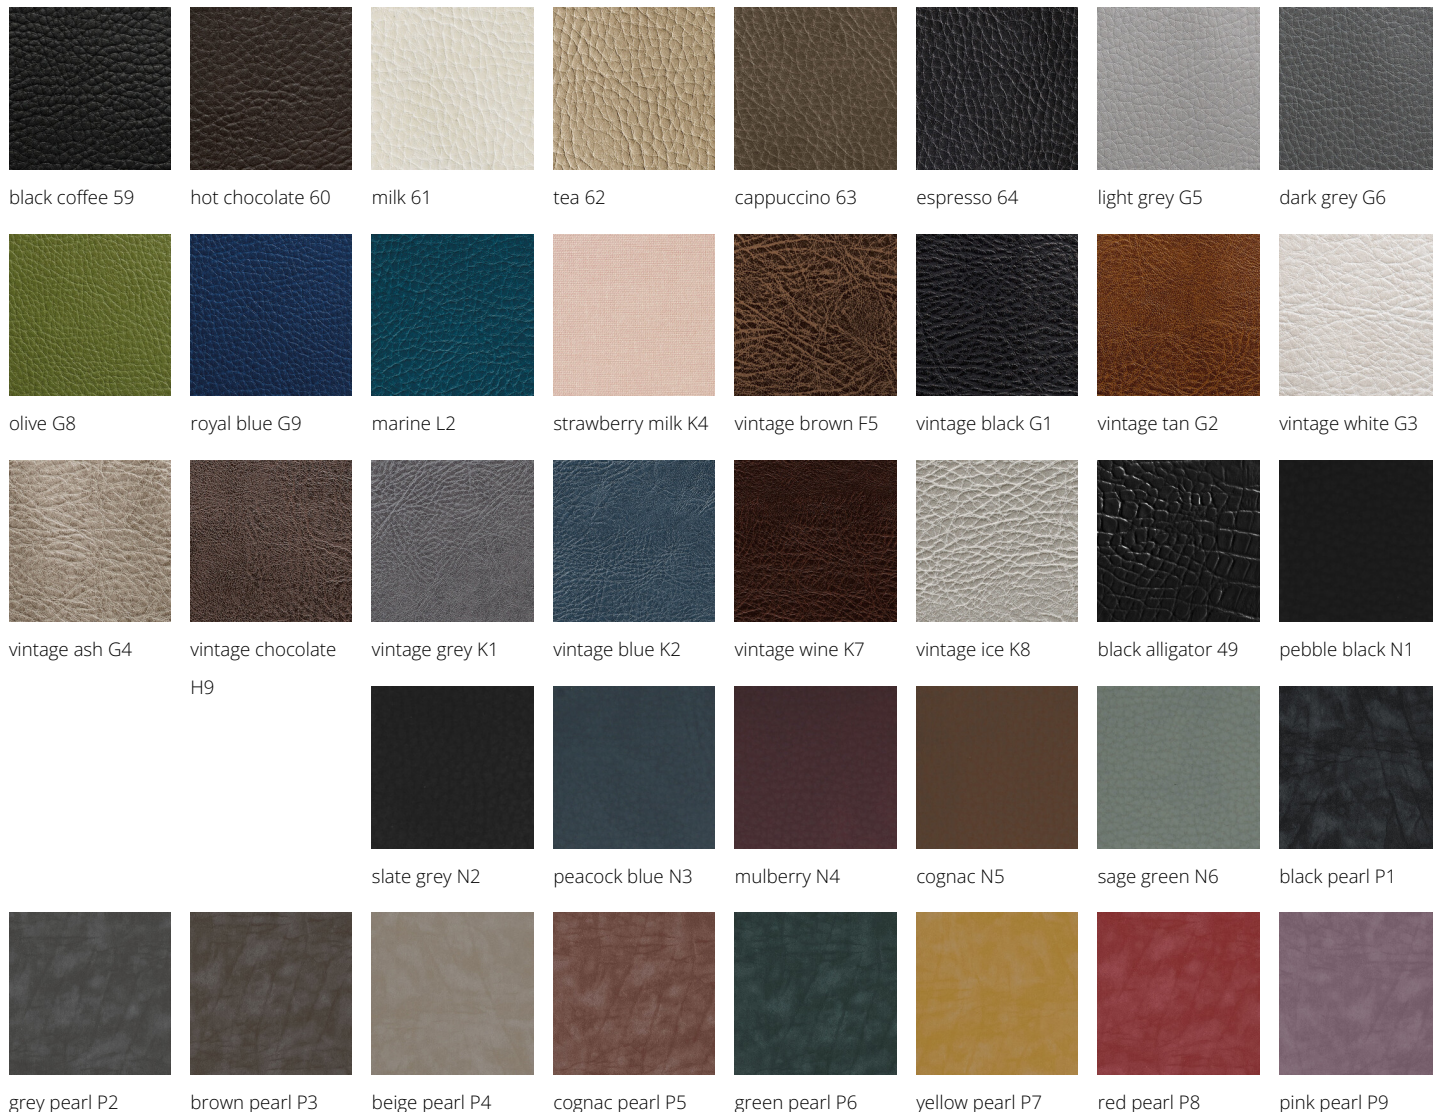

Otello: Sgabello per parrucchiere

ARTICOLI

LR/S010 sgabello con base cromata

IN FOTO COLORE: RED PEARL P8

Le immagini sono fornite al solo scopo illustrativo e non costituiscono elemento contrattuale

Colore: ○

Tutti i prodotti Luca Rossini sono disponibili in una vasta scelta di colori senza costi aggiuntivi!

Tutti i prodotti Luca Rossini sono disponibili in una vasta scelta di colori senza costi aggiuntivi!