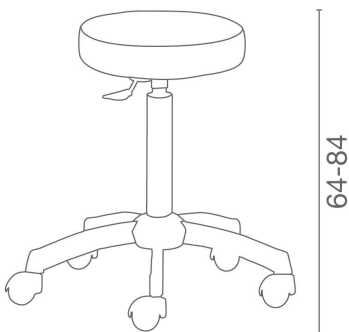

## Otello: Stool for hairdressers

### ARTICLES

**LR/S010** Stool with chromed base

IN PHOTO: LR/S010 - COLORE: CHERRY E8

*Le immagini sono fornite al solo scopo illustrativo e non costituiscono elemento contrattuale*

Colour:

All Luca Rossini products are available in a wide choice of colours at no extra cost!