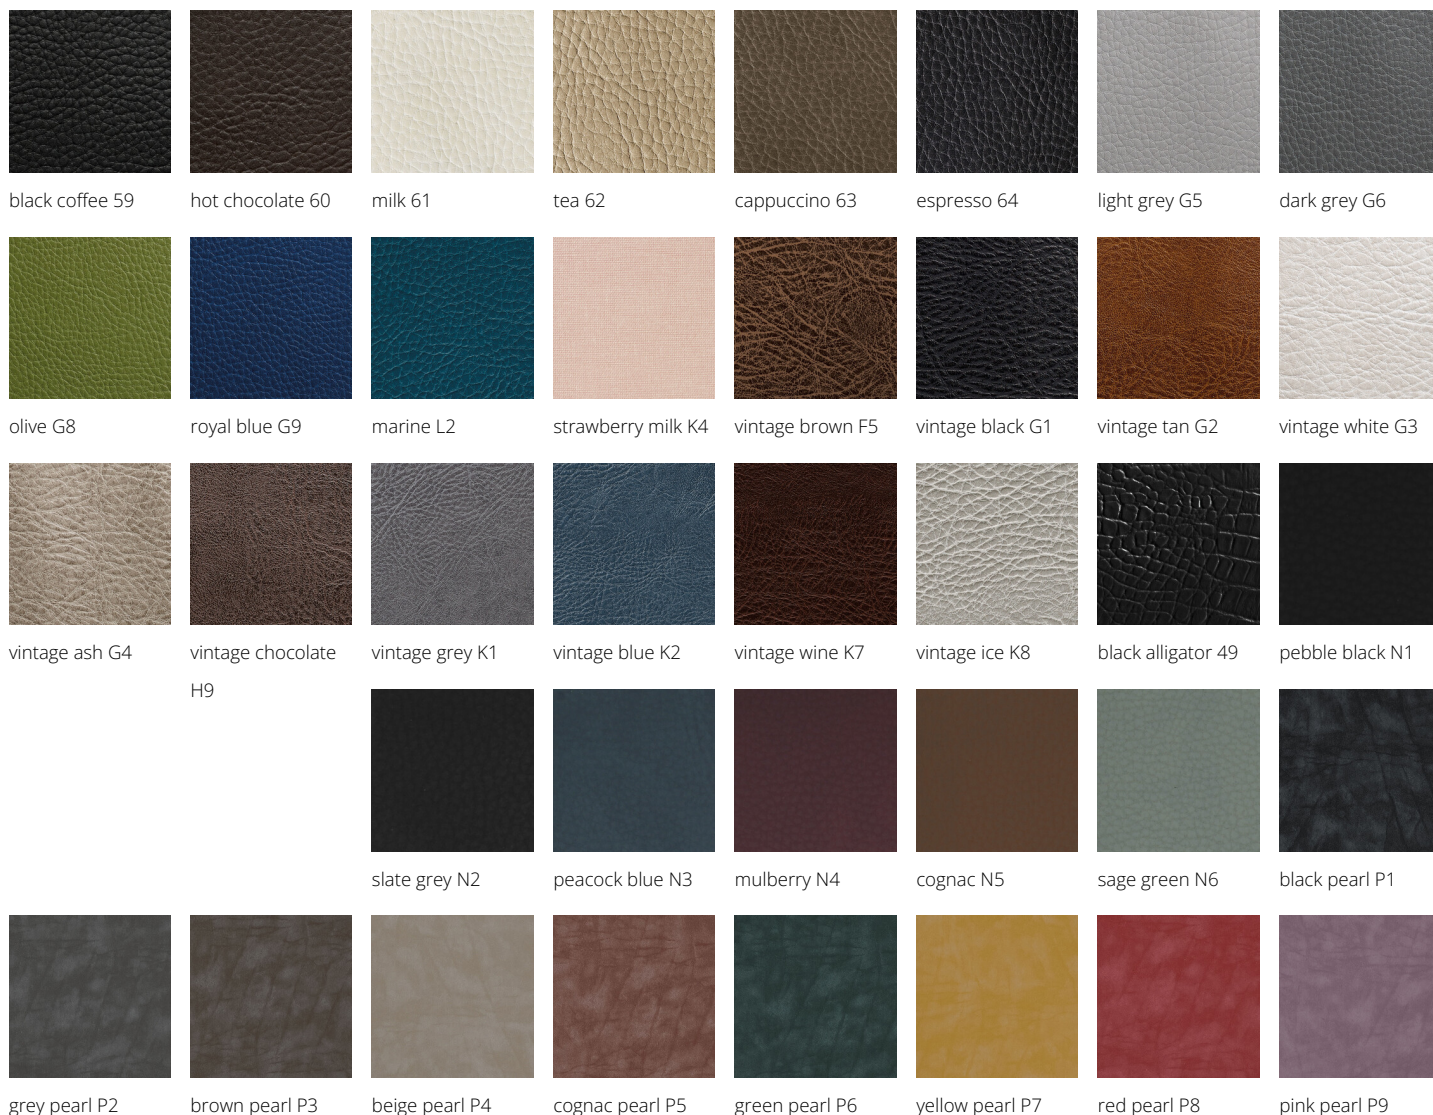

All Luca Rossini products are available in a wide choice of colours at no extra cost!

Via Lazzaretti 12 - 42122 - Reggio Emilia - Italy
Salon Ambience Italia - +39 0522 276740
International Sales - +39 0522 276755
Numero verde - 800 144552
Fax - +39 0522 276767
E-mail: info@salonambience.com

<https://www.facebook.com/salonambiencegroup>
<https://www.instagram.com/salonambiencegroup/>
<https://www.youtube.com/channel/UCqTdWM-4_65Tr0Jul82kSCQ>