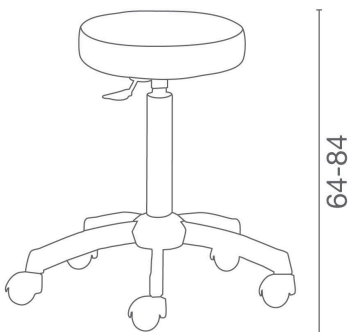

## Otello: Stool for hairdressers

### ARTICLES

**LR/S010** Stool with chromed base

IN PHOTO: LR/S010 - COLORE: CHERRY E8

*Le immagini sono fornite al solo scopo illustrativo e non costituiscono elemento contrattuale*

Colour: ○

All Luca Rossini products are available in a wide choice of colours at no extra cost!