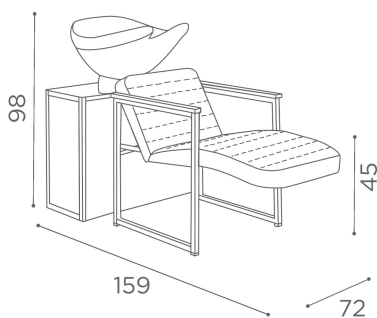

Colore: ○

Tutti i prodotti Luca Rossini sono disponibili in una vasta scelta di colori senza costi aggiuntivi!

Tutti i prodotti Luca Rossini sono disponibili in una vasta scelta di colori senza costi aggiuntivi!