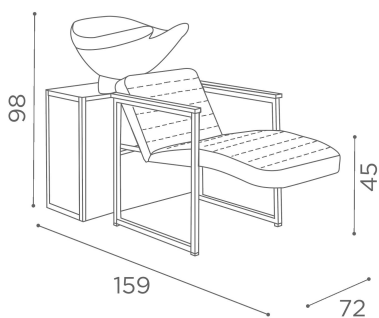

Colore: ☐

Tutti i prodotti Luca Rossini sono disponibili in una vasta scelta di colori senza costi aggiuntivi!

Tutti i prodotti Luca Rossini sono disponibili in una vasta scelta di colori senza costi aggiuntivi!