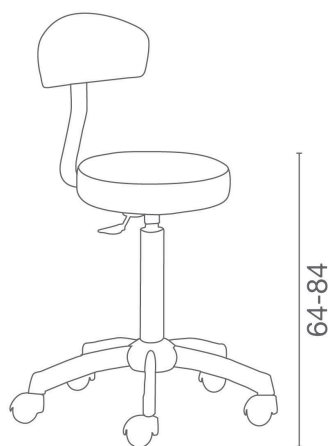

## Otello+: Sgabello per parrucchiere

ARTICOLI

**LR/S015** sgabello con base cromata e schienale

*Le immagini sono fornite al solo scopo illustrativo e non costituiscono elemento contrattuale*

Colore: ○

Tutti i prodotti Luca Rossini sono disponibili in una vasta scelta di colori senza costi aggiuntivi!