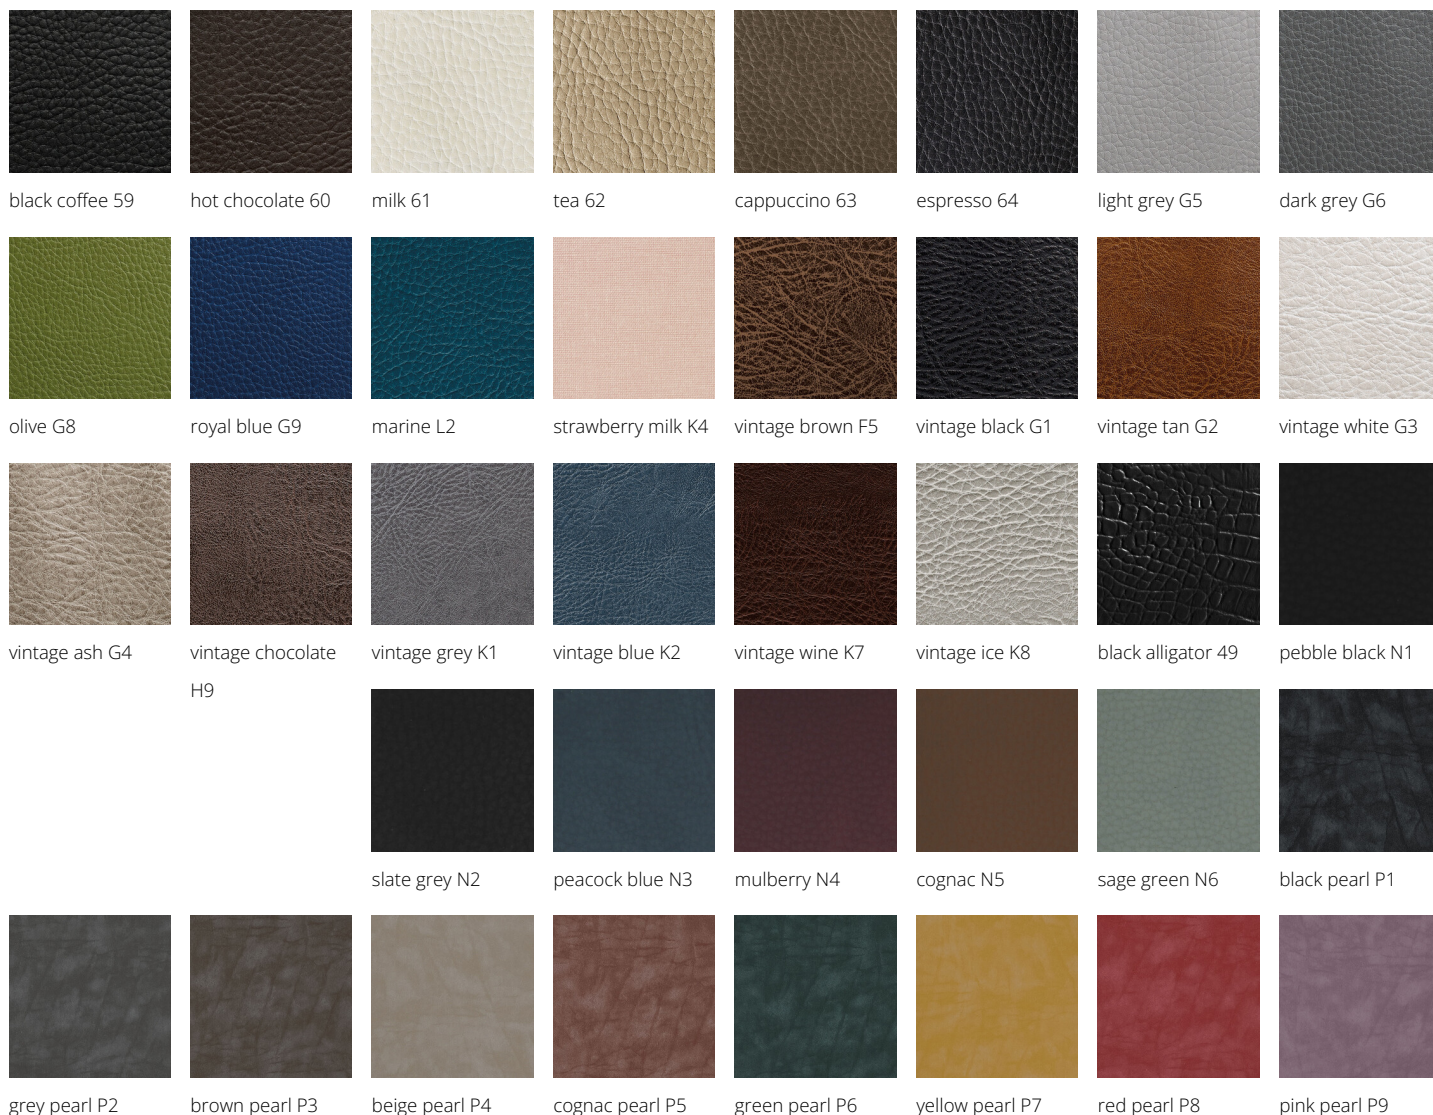

Tutti i prodotti Luca Rossini sono disponibili in una vasta scelta di colori senza costi aggiuntivi!

Luca Rossini
MADE IN ITALY

Via Lazzaretti 12 - 42122 - Reggio Emilia - Italy
Salon Ambience Italia - +39 0522 276740
International Sales - +39 0522 276755
Numero verde - 800 144552
Fax - +39 0522 276767
E-mail: info@salonambience.com

<https://www.facebook.com/salonambiencegroup>
<https://www.instagram.com/salonambiencegroup/>
<https://www.youtube.com/channel/UCqTdWM-4_65Tr0Jul82kSCQ>