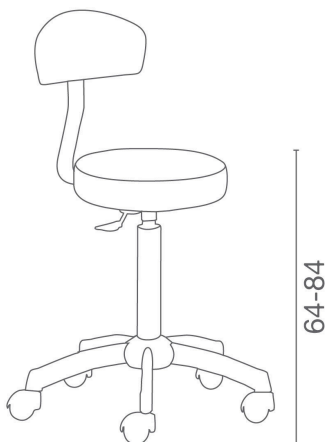

## Otello+: Stool for hairdressers

### ARTICLES

**LR/S015** Stool with backrest and chromed base

IN PHOTO: LR/S015 - COLORE: CHERRY E8

*Le immagini sono fornite al solo scopo illustrativo e non costituiscono elemento contrattuale*

Colour: ○