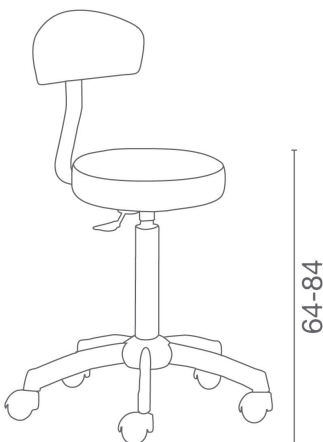

## Otello+: Stool for hairdressers

### ARTICLES

**LR/S015** Stool with backrest and chromed base

IN PHOTO: LR/S015 - COLORE: CHERRY E8

*Le immagini sono fornite al solo scopo illustrativo e non costituiscono elemento contrattuale*

Colour:

All Luca Rossini products are available in a wide choice of colours at no extra cost!