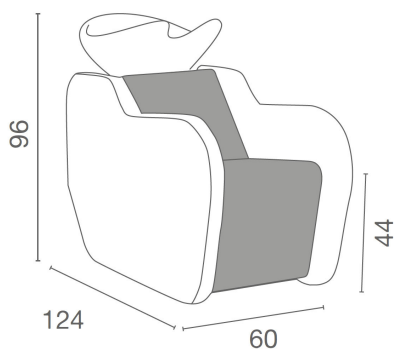

Colori: A ☐ B ☐

Tutti i prodotti Luca Rossini sono disponibili in una vasta scelta di colori senza costi aggiuntivi!

Tutti i prodotti Luca Rossini sono disponibili in una vasta scelta di colori senza costi aggiuntivi!