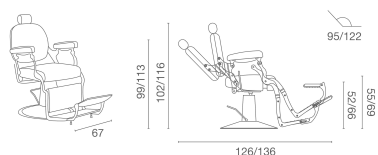

LR/BC750 barber chair, matte black fittings, chromed round base

LR/BC755 barber chair, matte black fittings, chromed round base with legrest

IN PHOTO: COLOUR TEA 62

Le immagini sono fornite al solo scopo illustrativo e non costituiscono elemento contrattuale