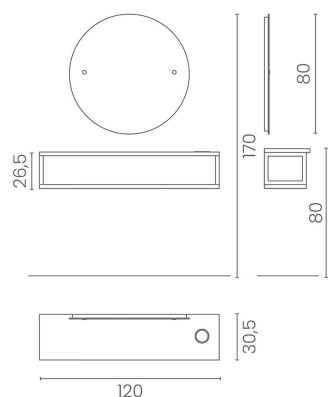

Giove: Specchiera per parrucchiere

Lo specchio rotondo minimale si combina ad una struttura squadrata in legno e metallo nero. Proposta in abbinamento alla poltrona Andrea, la specchiera Giove conferisce al tuo salone quel sapore industriale, per uno stile essenziale e deciso al tempo stesso.

Specchio dotato di sistema di protezione.
Porta phon e poggiapiedi inclusi.
Disponibile anche con illuminazione LED.

ARTICOLI

LR/M110 specchiera a muro con piano in legno e metallo nero

Le immagini sono fornite al solo scopo illustrativo e non costituiscono elemento contrattuale