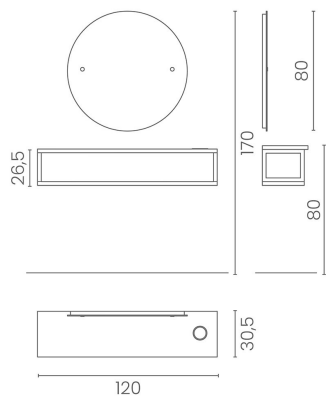

## Giove: Specchiera per parrucchiere

Lo specchio rotondo minimale si combina ad una struttura squadrata in legno e metallo nero. Proposta in abbinamento alla poltrona Andrea, la specchiera Giove conferisce al tuo salone quel sapore industriale, per uno stile essenziale e deciso al tempo stesso.

### ARTICOLI

**LR/M110** specchiera a muro con piano in legno e metallo nero

*Le immagini sono fornite al solo scopo illustrativo e non costituiscono elemento contrattuale*

Via Lazzaretti 12 - 42122 - Reggio Emilia - Italy  
Salon Ambience Italia - +39 0522 276740  
International Sales - +39 0522 276755  
Numero verde - 800 144552  
Fax - +39 0522 276767  
E-mail: [info@salonambience.com](mailto:info@salonambience.com)