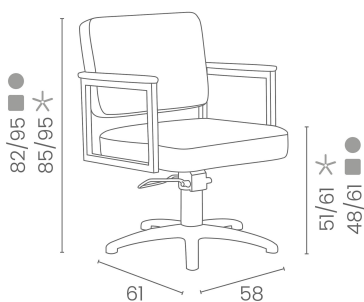

Colore: ☐

Tutti i prodotti Luca Rossini sono disponibili in una vasta scelta di colori senza costi aggiuntivi!

Tutti i prodotti Luca Rossini sono disponibili in una vasta scelta di colori senza costi aggiuntivi!