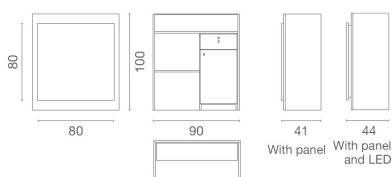

## Aida: Cassa per parrucchiere

Con Aida, c'è l'imbarazzo della scelta. Pratica cassa reception dallo stile minimale e dalle dimensioni ridotte, disponibile in bianco o nero, e con o senza pannello frontale tappezzato e illuminazione LED.

### ARTICOLI

**LR/RD015** Cassa reception bianca

LR/RD025 Cassa reception bianca con pannello frontale tappezzato

LR/RD026 Cassa reception bianca con pannello frontale tappezzato e LED

IN FOTO: LR/RD015

*Le immagini sono fornite al solo scopo illustrativo e non costituiscono elemento contrattuale*