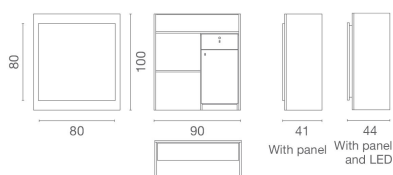

Aida: Cassa per parrucchiere

Con Aida, c'è l'imbarazzo della scelta. Pratica cassa reception dallo stile minimale e dalle dimensioni ridotte, disponibile in bianco o nero, e con o senza pannello frontale tappezzato e illuminazione LED.

ARTICOLI

LR/RD015 Cassa reception bianca

LR/RD025 Cassa reception bianca con pannello frontale tappezzato

LR/RD026 Cassa reception bianca con pannello frontale tappezzato e LED

IN FOTO: LR/RD015

Le immagini sono fornite al solo scopo illustrativo e non costituiscono elemento contrattuale