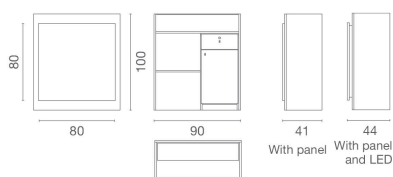

Aida: Cassa per parrucchiere

Con Aida, c'è l'imbarazzo della scelta. Pratica cassa reception dallo stile minimale e dalle dimensioni ridotte, disponibile in bianco o nero, e con o senza pannello frontale tappezzato e illuminazione LED.

ARTICOLI

LR/RD015 Cassa reception bianca

LR/RD025 Cassa reception bianca con pannello frontale tappezzato

LR/RD026 Cassa reception bianca con pannello frontale tappezzato e LED

IN FOTO: LR/RD015

Le immagini sono fornite al solo scopo illustrativo e non costituiscono elemento contrattuale