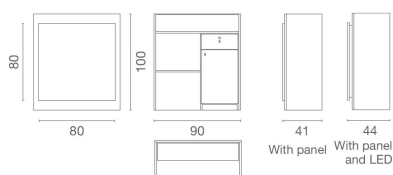

### ARTICOLI

**LR/RD010** Cassa reception nera

LR/RD020 Cassa reception nera con pannello frontale tappezzato

LR/RD021 Cassa reception nera con pannello frontale tappezzato e LED

IN FOTO: LR/RD010

*Le immagini sono fornite al solo scopo illustrativo e non costituiscono elemento contrattuale*