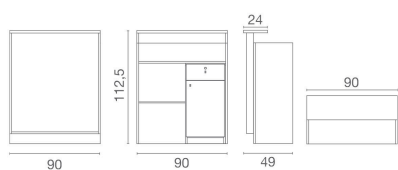

ARTICOLI

LR/RD030 cassa reception con frontale tappezzato

IN FOTO: LR/RD030 - COLORE: VINTAGE WHITE G3

Le immagini sono fornite al solo scopo illustrativo e non costituiscono elemento contrattuale