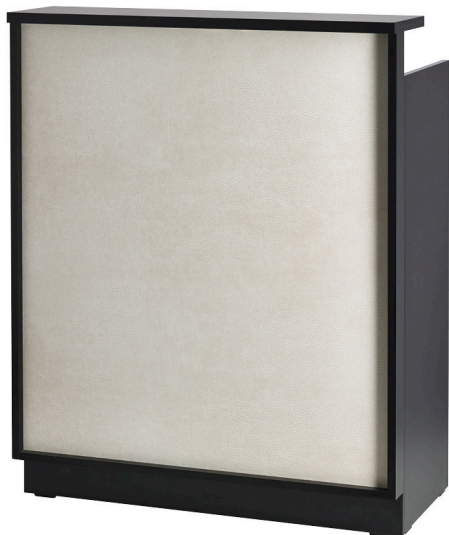

Arena: Cassa per parrucchiere

Arena, la cassa reception compatta e personalizzabile. Dotata di vani, ripiani e cassetti, è contenuta nelle dimensioni, ma estremamente funzionale. In più, il pannello frontale tappezzato è disponibile in un'ampia gamma di colori senza costi aggiuntivi.

ARTICOLI

LR/RD030 cassa reception con frontale tappezzato

IN FOTO: LR/RD030 - COLORE: VINTAGE WHITE G3

Le immagini sono fornite al solo scopo illustrativo e non costituiscono elemento contrattuale

Colore: ○