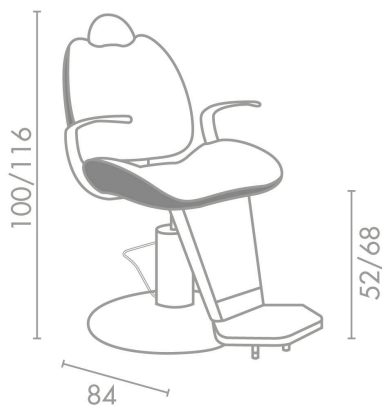

## Figaro: Poltrona barber

La sorprendente poltrona da barbiere **FIGARO** si distingue per uno stile classico ma attuale, adatto per il moderno salone da barbiere. Le curve morbide e comode della seduta e dello schienale, insieme al supporto del poggiatesta rivestito in coordinato con la poltrona, garantiscono un confort sorprendente. Estremamente funzionale grazie al poggiatesta regolabile e allo schienale reclinabile. Disponibile in mono e bicolore, da scegliere su un'ampia gamma di colori senza costi aggiuntivi. FIGARO è disponibile in due versioni: con braccioli in poliuretano e base di colore nero, o con braccioli in alluminio e base cromata.

### ARTICOLI

**LR/BC650** poltrona da uomo con braccioli in alluminio

IN FOTO: LR/BC650 - COLORE A: VINTAGE ASH G4 / B: VINTAGE BLACK G1

*Le immagini sono fornite al solo scopo illustrativo e non costituiscono elemento contrattuale*