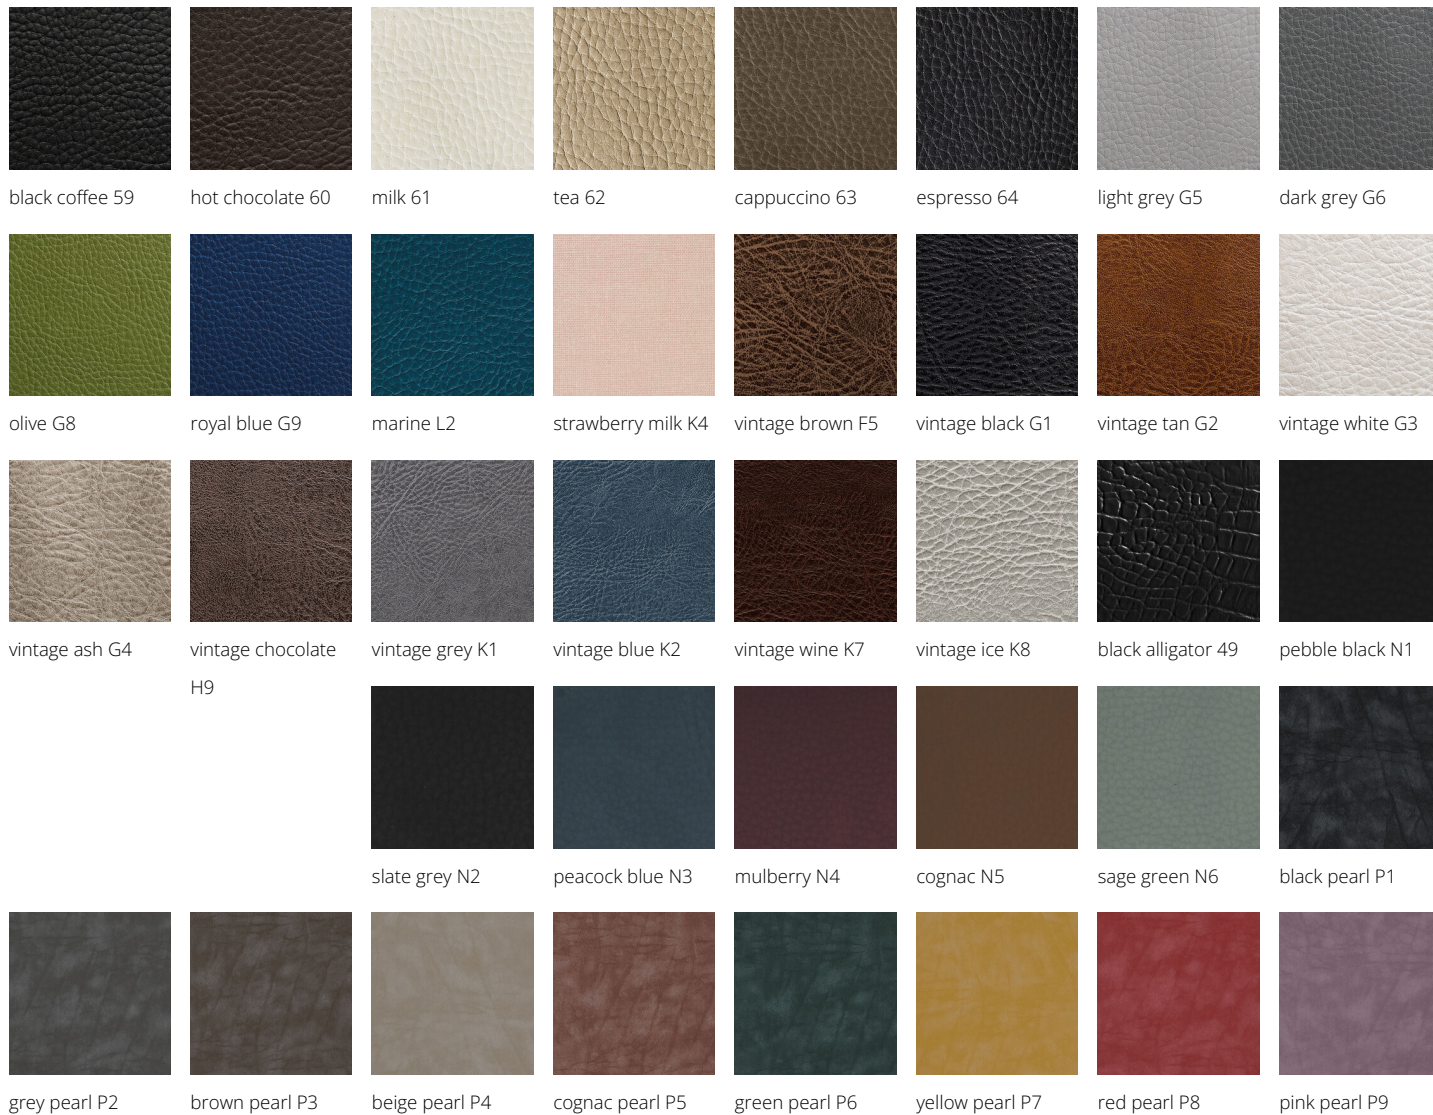

## Figaro: Poltrona barber

La sorprendente poltrona da barbiere **FIGARO** si distingue per uno stile classico ma attuale, adatto per il moderno salone da barbiere. Le curve morbide e comode della seduta e dello schienale, insieme al supporto del poggiatesta rivestito in coordinato con la poltrona, garantiscono un confort sorprendente. Estremamente funzionale grazie al poggiatesta regolabile e allo schienale reclinabile. Disponibile in mono e bicolore, da scegliere su un'ampia gamma di colori senza costi aggiuntivi. FIGARO è disponibile in due versioni: con braccioli in poliuretano e base di colore nero, o con braccioli in alluminio e base cromata.

### ARTICOLI

**LR/BC650** poltrona da uomo con braccioli in alluminio

IN FOTO: LR/BC650 - COLORE A: VINTAGE ASH G4 / B: VINTAGE BLACK G1

*Le immagini sono fornite al solo scopo illustrativo e non costituiscono elemento contrattuale*

Colori: A ○ B ●

Tutti i prodotti Luca Rossini sono disponibili in una vasta scelta di colori senza costi aggiuntivi!

Tutti i prodotti Luca Rossini sono disponibili in una vasta scelta di colori senza costi aggiuntivi!