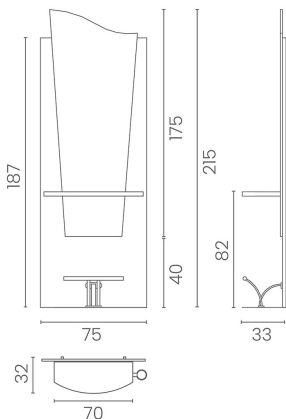

Venezia: Specchiera per parrucchiere

Distinguiti con la specchiera Venezia. Lo specchio, caratterizzato da un taglio originale ed accattivante, poggia su di un pannello in nobilitato nero, per uno stile che non passerà inosservato. Venezia è disponibile in versione bianca o nera.

Specchio dotato di sistema di protezione.
Pianetto (con porta phon) e poggiatesta inclusi.
Disponibile anche con illuminazione LED.

ARTICOLI

LR/M070-B specchiera a muro nera, con piano nero

Le immagini sono fornite al solo scopo illustrativo e non costituiscono elemento contrattuale