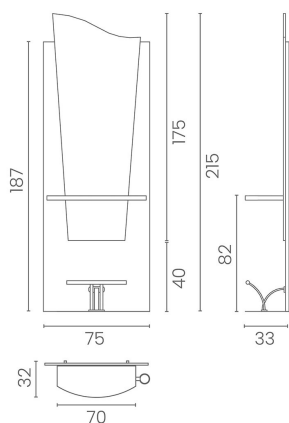

Venezia: Specchiera per parrucchiere

Distinguiti con la specchiera Venezia. Lo specchio, caratterizzato da un taglio originale ed accattivante, poggia su di un pannello in nobilitato nero, per uno stile che non passerà inosservato. Venezia è disponibile in versione bianca o nera.

Specchio dotato di sistema di protezione.
Pianetto (con porta phon) e poggiatesta inclusi.
Disponibile anche con illuminazione LED.

ARTICOLI

LR/M070-B specchiera a muro nera, con piano nero

Le immagini sono fornite al solo scopo illustrativo e non costituiscono elemento contrattuale