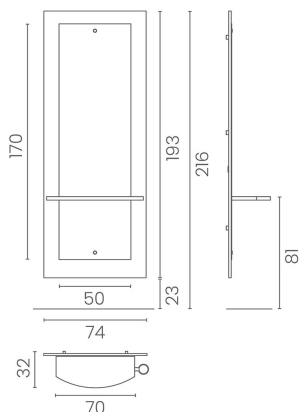

## Melodia: Specchiera per parrucchiere

Melodia è la specchiera dallo stile geometrico, semplice ma di carattere. Lo specchio - incorniciato da un pannello in nobilitato nero - conferirà al tuo salone uno look moderno con un tocco di personalità. Melodia è disponibile in versione bianca o nera.

### ARTICOLI

**LR/M010-B** specchiera a muro nera, con piano nero

*Le immagini sono fornite al solo scopo illustrativo e non costituiscono elemento contrattuale*

Via Lazzaretti 12 - 42122 - Reggio Emilia - Italy